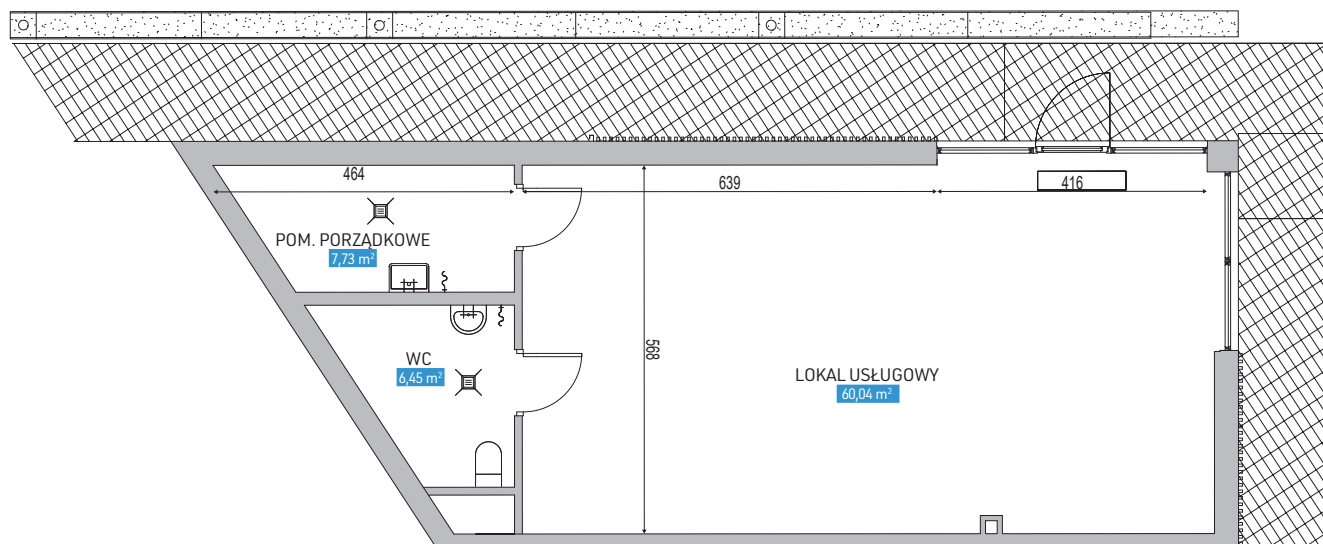

# WILLA ZALESIE

ul. Kobierzyńska 145 | Kraków

Parter	Lokal usługowy 5
Lokal usługowy	60,04 m <sup>2</sup>
WC niepełnosprawnych	6,45 m <sup>2</sup>
Pom. porządkowe	7,73 m <sup>2</sup>
<b>POW. UŻYTKOWA</b>	<b>74,22 m<sup>2</sup></b>