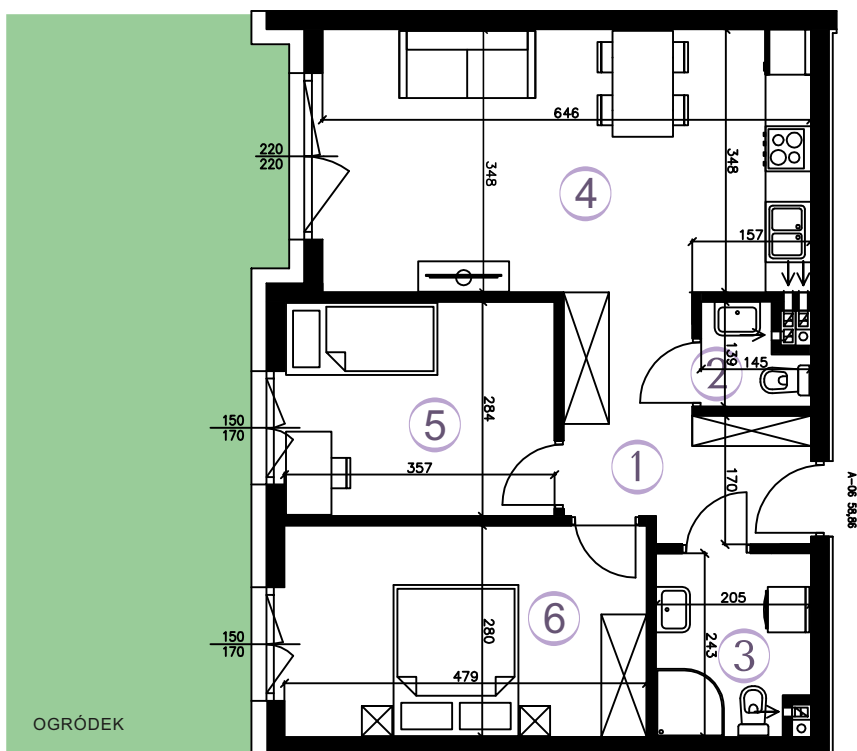

RZUT MIESZKANIA

SKALA 1:100

AURA

WARSZEWO

MIESZKANIE A-06

58,86 m²

3 POKOJE
KIERUNEK

parter
zach.

① KORYTARZ	7,65 m ²
② TOALETA	1,54 m ²
③ ŁAZIENKA	4,60 m ²
④ POKÓJ Z AN. KUCH.	22,08 m ²
⑤ POKÓJ	9,88 m ²
⑥ POKÓJ	13,11 m ²

POWIERZCHNIA
UŻYTKOWA

58,86 m²

OGRÓDEK

82 m²

PLAN ZAGOSPODAROWANIA

Wizualizacja stanowi element poglądowy. Kolorystyka budynku może ulec zmianie. Rozmieszczenie mebli i przyborów oraz aranżacja pomieszczeń są poglądowe.