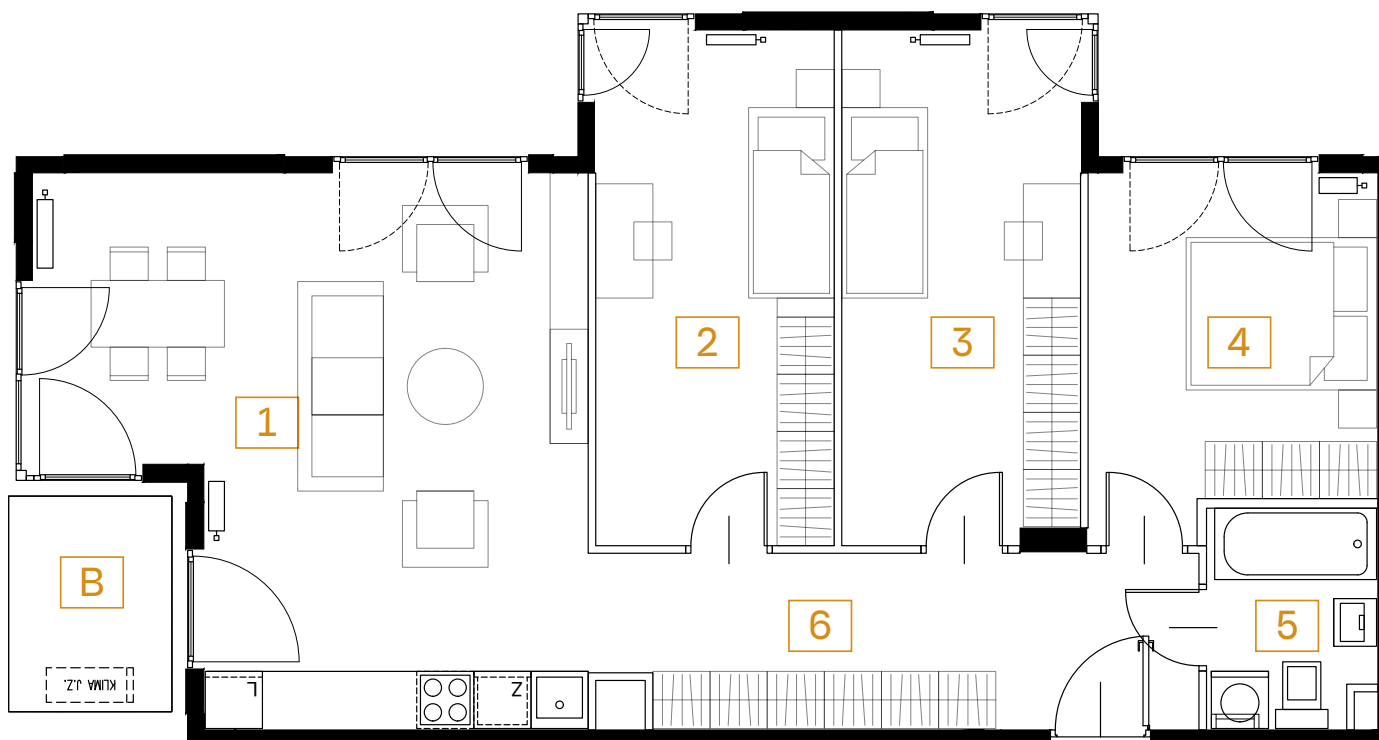

Mieszkanie 88

82.06 m²

piętro: 5

pokoje: 4

24

22

1	POKÓJ + ANEKS	28.85 m ²
2	POKÓJ	13.53 m ²
3	POKÓJ	13.40 m ²
4	POKÓJ	10.89 m ²
5	ŁAZIENKA	3.99 m ²
6	PRZEDPOKÓJ	11.40 m ²

B	BALKON	3.88 m ²
---	--------	---------------------

Przedstawiona aranżacja lokalu jest przykładowa, rysunki w tym zakresie mają charakter poglądowy.