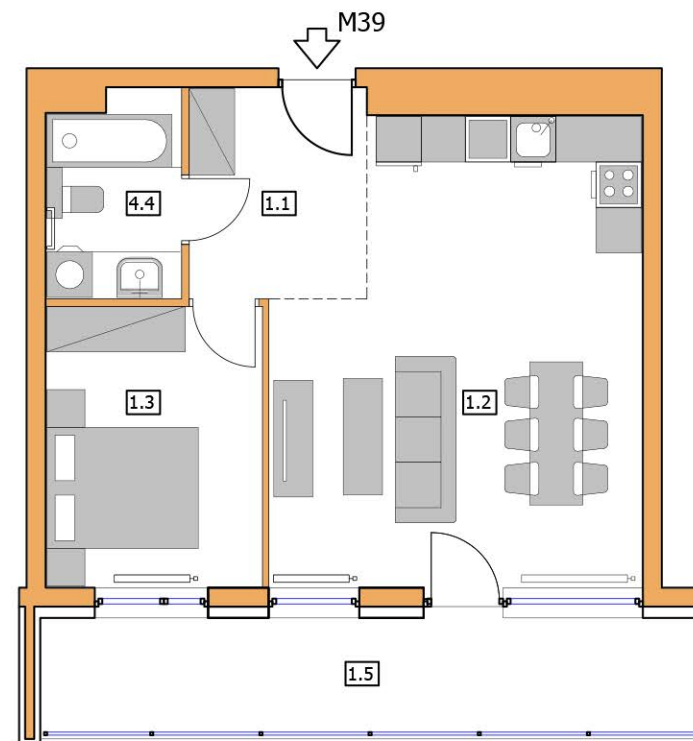

Przedstawione wizualizacje i rzuty mają charakter poglądowy.

Podczas realizacji niektóre szczegóły mogą zostać zmienione

BUDYNEK A

4 PIĘTRO

NR M39

49,25m²

2 - POKOJOWE

NR KATALOGOWY : A/4P/M39

MIESZKANIE nr 39		
nr	Pomieszczenie	Pow. (m ²)
1.1	Hall	6,55m ²
1.2	Salon + Aneks kuchenny	27,55m ²
1.3	Sypialnia 1	10,55m ²
1.4	Łazienka	4,60m ²
SUMA :		49,25m ²
1.5	Balkon	13,10m ²

BUDYNEK A - 4 PIĘTRO