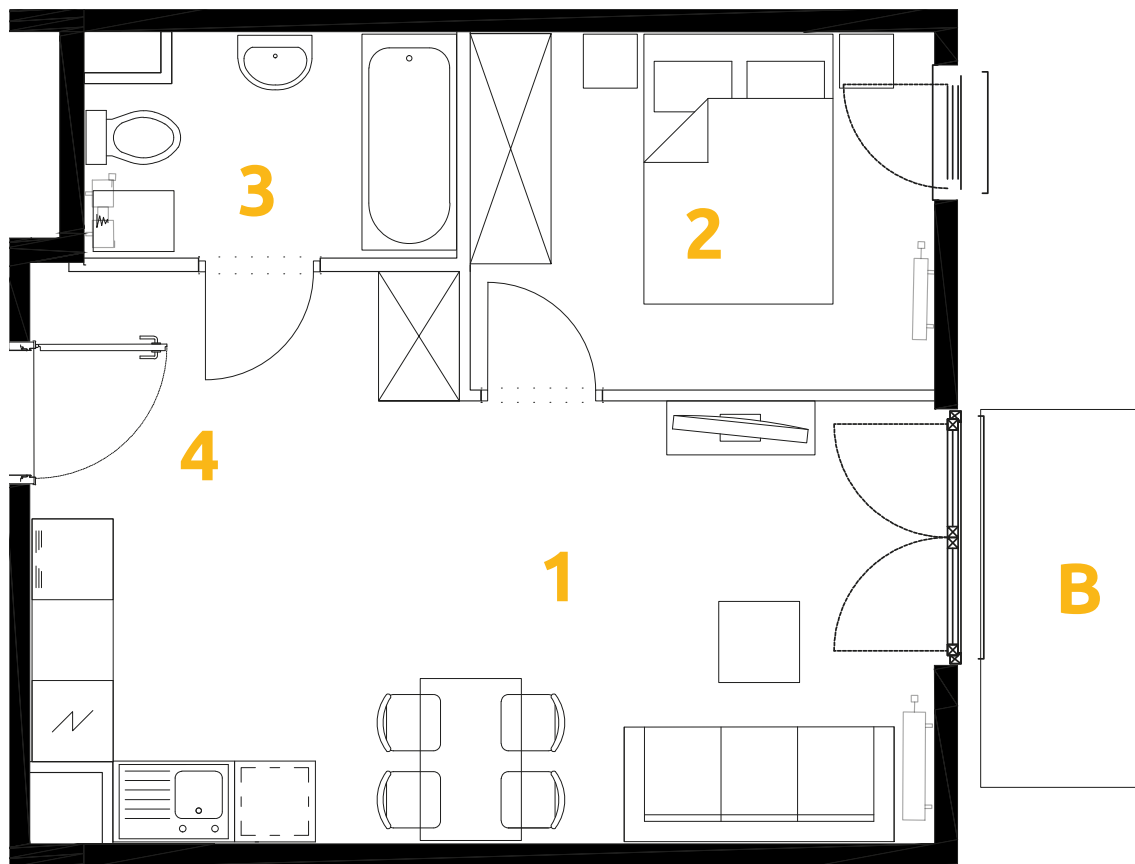

O₃
OSIEDLE
ETAP 8

Tu żyj. Tu mieszkaj.

1	POKÓJ + ANEKS KUCHENNY	19.96 m ²
2	POKÓJ	9.04 m ²
3	ŁAZIENKA	4.33 m ²
4	PRZEDPOKÓJ	4.56 m ²
B	BALKON	3.58 m ²

2 POKOJE | 37.89m²

Budynek: 2

Piętro: 1

Mieszkanie: 9

Przedstawiona aranżacja lokalu jest przykładowa, rysunki w tym zakresie mają charakter poglądowy.