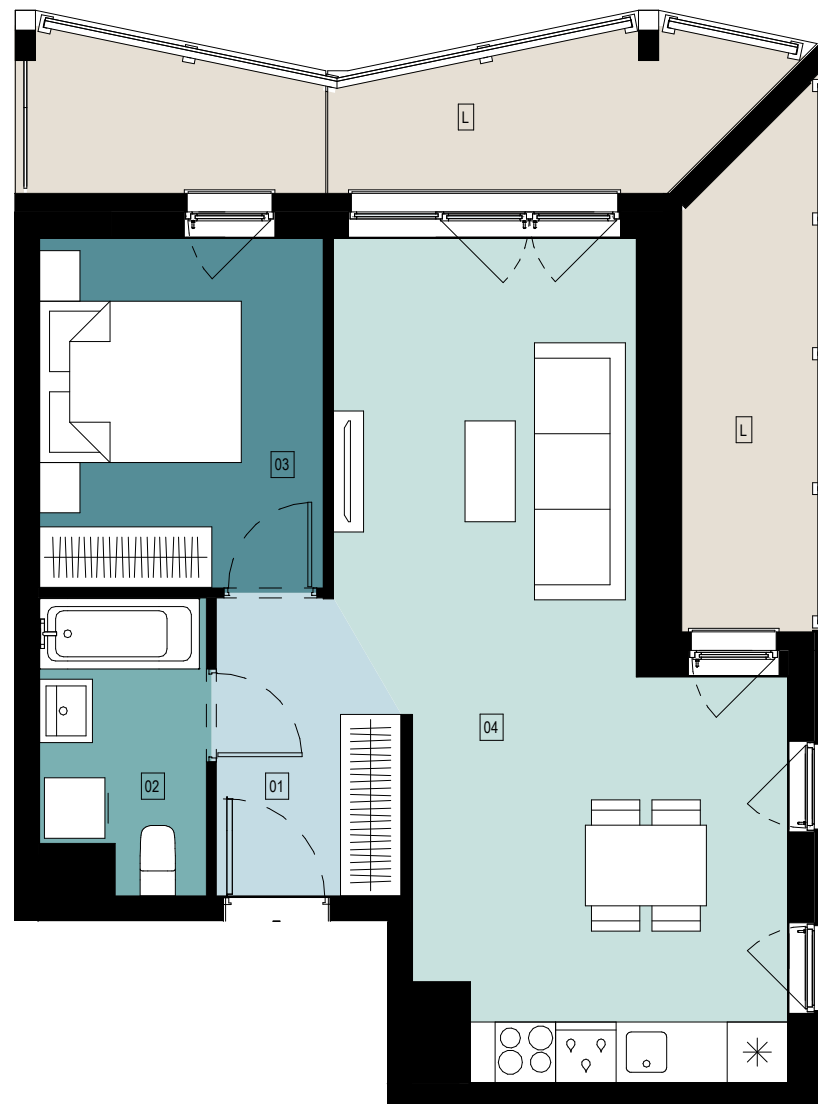

M37

BUDYNEK C

POZIOM 5

LICZBA POKOI 2

POWIERZCHNIA MIESZKANIA

46,67 m²

M37

NR	NAZWA	POW.
----	-------	------

01	hol	5,02 m ²
02	łazienka	4,52 m ²
03	sypialnia	9,75 m ²
04	salon + aneks kuch.	27,38 m ²
		46,67 m ²

L	loggia	6,53 m ²
L	loggia	9,79 m ²
		16,32 m ²

PANORAMA
KWIATKOWSKIEGO

UMÓW SIĘ NA SPOTKANIE

+48 782 005 005

ul. Powstańców Warszawy 34/U

35-329 Rzeszów

www.PanoramaKwiatkowskiego.pl

SKALA 1:75