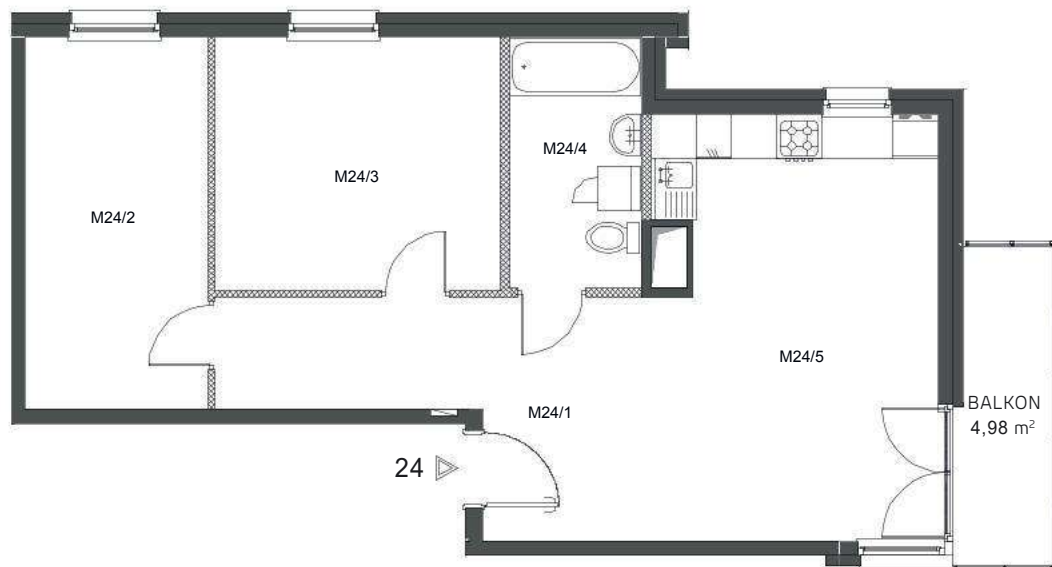

Załącznik nr 1

PIĘTRO 3 MIESZKANIE NR 24

ORIENTACJA/SKALA: 1:100

BIURO SPRZEDAŻY:

ul. Jerozolimska 2/LU 1
30-555 Kraków

603 222 780

sprzedaz@matejek.pl

www.matejek.pl

ZESTAWIENIE POWIERZCHNI POMIESZCZEŃ

Lp.	pomieszczenie	pow. użytkowa [m ²]
M24/1	PRZEDPOKÓJ	12,16
M24/2	POKÓJ	11,77
M24/3	POKÓJ	12,51
M24/4	ŁAZIENKA	5,72
M24/5	POKÓJ + ANEKS KUCHENNY	20,98
Mieszkanie nr 24 [3 pok.]		63,14

ORIENTACJA/SKALA: 1:1000