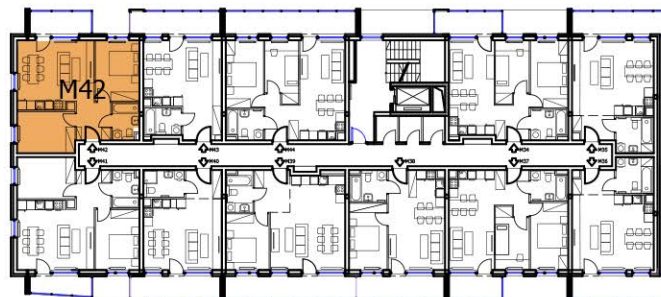

BUDYNEK A

4 PIĘTRO

NR M42

54,20m<sup>2</sup>

3 - POKOJOWE

NR KATALOGOWY : A/4P/M42

MIESZKANIE nr 42		
nr	Pomieszczenie	Pow. (m <sup>2</sup> )
1.1	Hall	5,75m <sup>2</sup>
1.2	Sypialnia 1	10,45m <sup>2</sup>
1.3	Salon + Aneks kuchenny	22,25m <sup>2</sup>
1.4	Sypialnia 2	11,60m <sup>2</sup>
1.5	Łazienka	4,05m <sup>2</sup>
SUMA :		54,20m <sup>2</sup>
1.6	Balkon	6,20m <sup>2</sup>

BUDYNEK A - 4 PIĘTRO