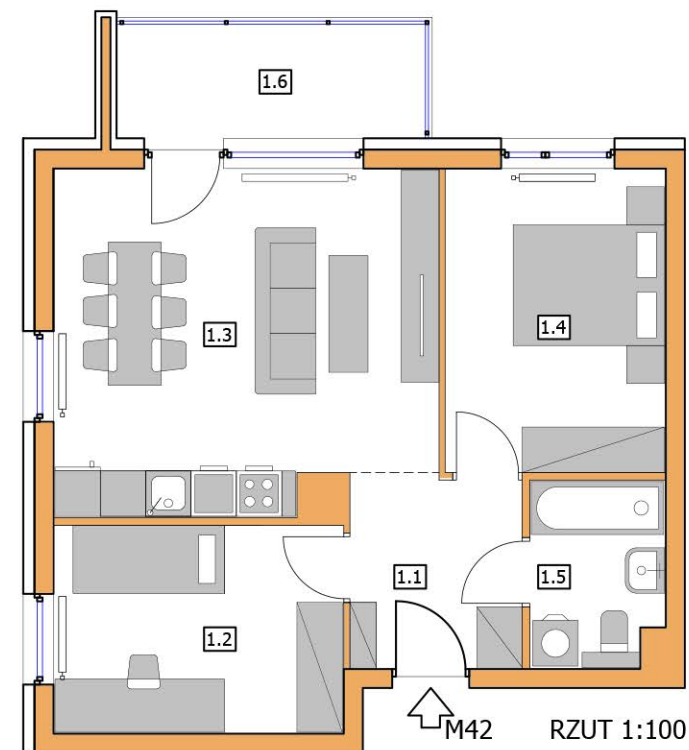

BUDYNEK A

4 PIĘTRO

NR M42

54,20m<sup>2</sup>

3 - POKOJOWE

NR KATALOGOWY : A/4P/M42

MIESZKANIE nr 42		
nr	Pomieszczenie	Pow. (m <sup>2</sup> )
1.1	Hall	5,75m <sup>2</sup>
1.2	Sypialnia 1	10,45m <sup>2</sup>
1.3	Salon + Aneks kuchenny	22,25m <sup>2</sup>
1.4	Sypialnia 2	11,60m <sup>2</sup>
1.5	Łazienka	4,05m <sup>2</sup>
SUMA :		54,20m <sup>2</sup>
1.6	Balkon	6,20m <sup>2</sup>

BUDYNEK A - 4 PIĘTRO