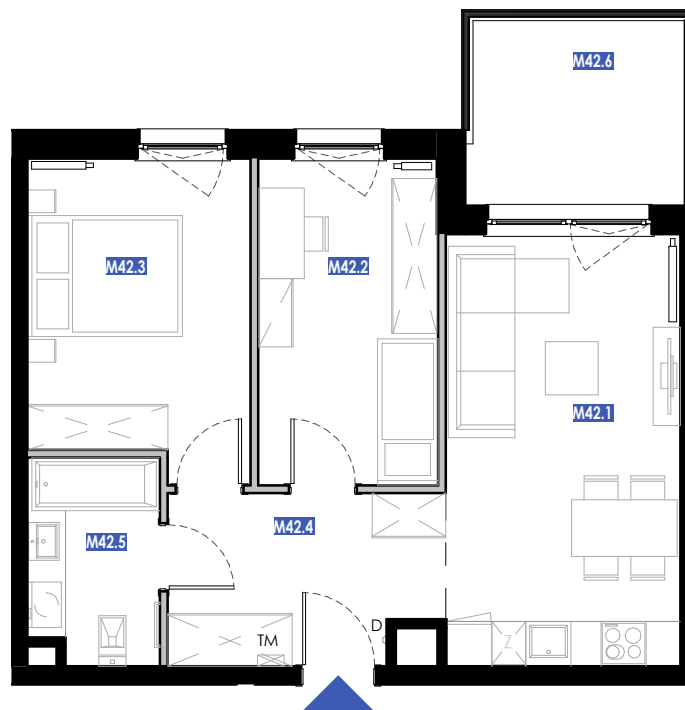

JASIEŃ
ŻYCZLIWA

M42 zestawienie pomieszczeń

Numer	Nazwa	Powierzchnia
-------	-------	--------------

M42.1	Salon z aneksem	17.76 m ²
M42.2	Sypialnia	10.28 m ²
M42.3	Sypialnia	11.91 m ²
M42.4	Korytarz	7.96 m ²
M42.5	Łazienka	4.66 m ²

Suma powierzchni
pomieszczeń: 52.57 m²

TARGO

ul. Inżynierska 78, 81-512 Gdynia
58 664 88 37 58 664 87 97
targo@targo.com.pl

RZUT KONDYGNACJI
IV PIĘTRO

ILOŚĆ POKOI:

3

PIĘTRO:

4

POW. BALKONU:

7.19 m²

NR MIESZKANIA:

M42

POWIERZCHNIA:
WG PN-ISO 9836:1997

54.72 m²

POWIERZCHNIA UŻYTKOWA:

52.57 m²

Skala 1:100

Wymiary na karcie lokalu są wielkościami projektowymi i różnią się od rzeczywistych wielkości zrealizowanego obiektu