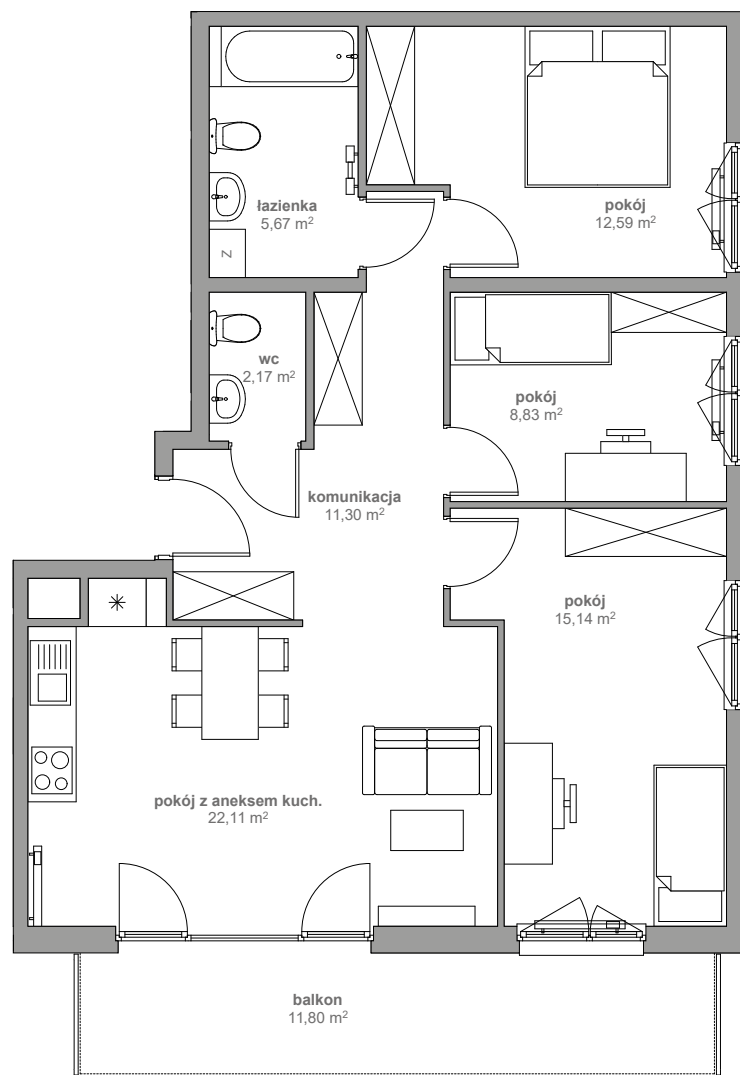

### M 042 PIĘTRO VII KLATKA A

1. KOMUNIKACJA	11,30 m <sup>2</sup>
2. WC	2,17 m <sup>2</sup>
3. ŁAZIENKA	5,67 m <sup>2</sup>
4. POKÓJ	12,59 m <sup>2</sup>
5. POKÓJ	8,83 m <sup>2</sup>
6. POKÓJ	15,14 m <sup>2</sup>
7. POKÓJ Z ANEKSEM KUCH.	22,11 m <sup>2</sup>
<b>SUMA</b>	<b>77,81 m<sup>2</sup></b>