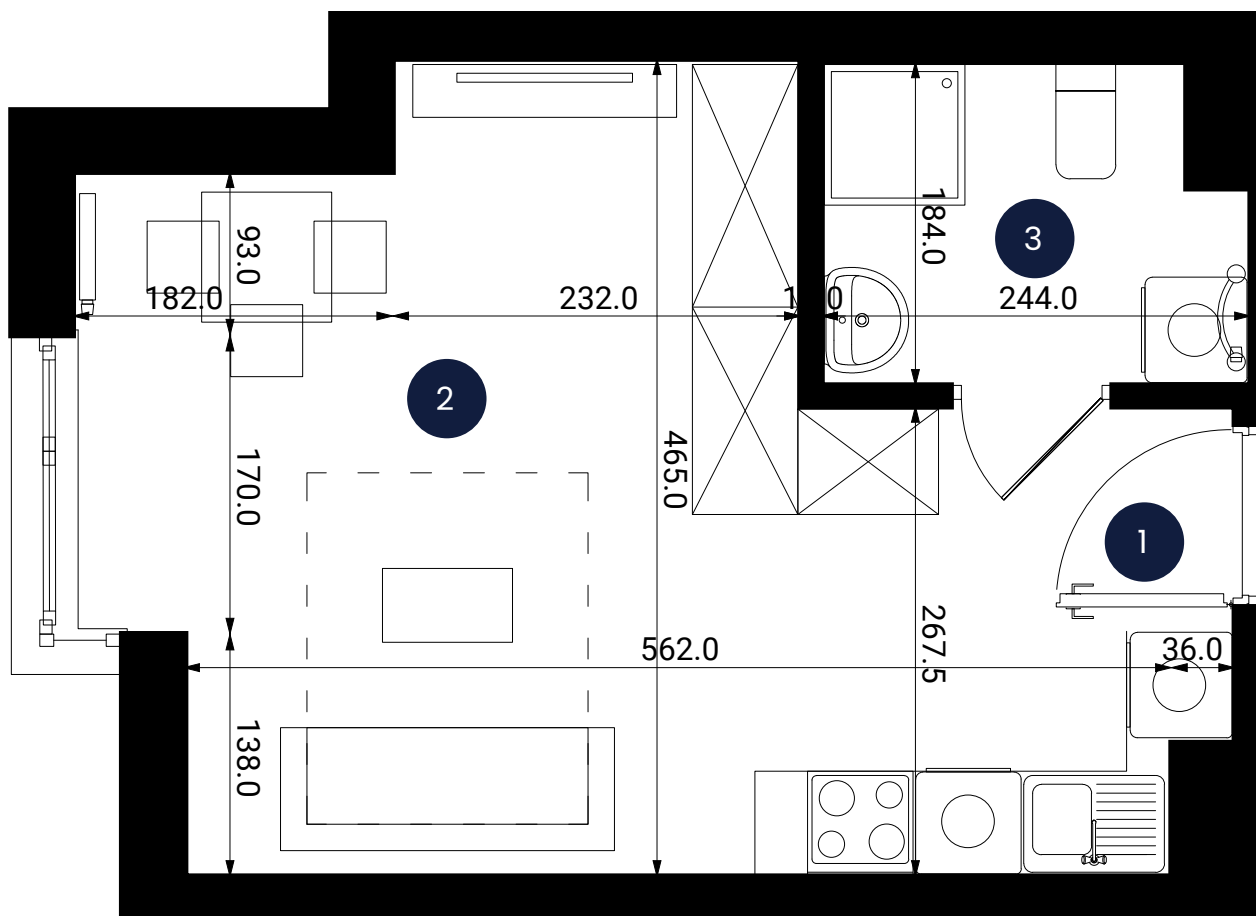

1 POKÓJ

PARTER

RZUT 3D

POMIESZCZENIE

1	Hol	4,02 m ²
2	Salon z aneksem kuchennym	16,81 m ²
3	Łazienka	4,45 m ²

SUMA POWIERZCHNI 25,28 m²

BIURO SPRZEDAŻY:

ul. Kopernika 8, 05-120 Legionowo

650 m od parku.

PARTER

Ogrzewanie
podłogowe.

RZUT 2D

POMIESZCZENIE

1	Hol	4,02 m ²
2	Salon z aneksem kuchennym	16,81 m ²
3	Łazienka	4,45 m ²

SUMA POWIERZCHNI 25,28 m²

BIURO SPRZEDAŻY: