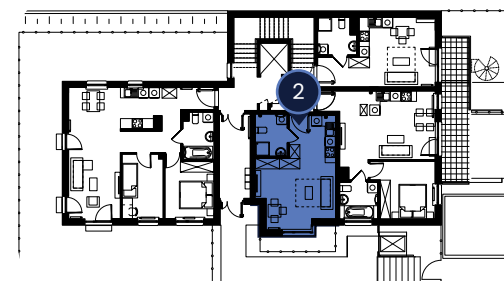

1 POKÓJ

PARTER

RZUT 3D

POMIESZCZENIE

1	Hol	4,02 m ²
2	Salon z aneksem kuchennym	16,81 m ²
3	Łazienka	4,45 m ²

SUMA POWIERZCHNI 25,28 m²

BIURO SPRZEDAŻY:

ul. Kopernika 8, 05-120 Legionowo

650 m od parku.

PARTER

Ogrzewanie
podłogowe.

RZUT 2D

POMIESZCZENIE

1	Hol	4,02 m ²
2	Salon z aneksem kuchennym	16,81 m ²
3	Łazienka	4,45 m ²

SUMA POWIERZCHNI 25,28 m²

BIURO SPRZEDAŻY: