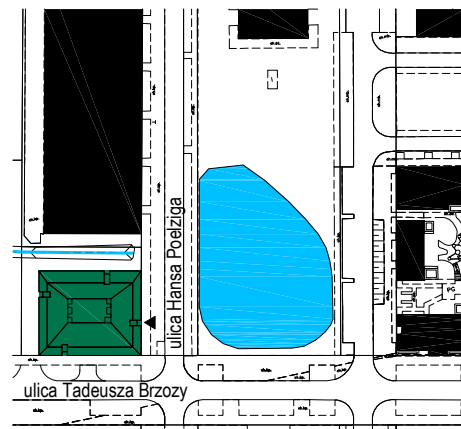

Lilia

Budynek mieszkalny wielorodzinny
na osiedlu Nowe Żerniki
we Wrocławiu, ul. Hansa Poelziga 14
dz. nr 62/48, AM10, obręb Żerniki

M13 2 Piętro | Mieszkanie nr 13

3 pokoje + aneks kuchenny

Lokalizacja budynku

Lokalizacja mieszkania - rzut

ZESTAWIENIE POWIERZCHNI

Nr	Nazwa	Pow.(m ²)
M13.01	Przedpokój	4.31
M13.02	Pokój dzienny z aneksem kuchennym	36.23
M13.03	WC	1.89
SUMA I p.		42.43
SUMA II p.		40.79
SUMA CAŁKOWITA M13		83.22
M13.04	Balkon	4.19

Skala: 1:100

**Strona 1/2**

UWAGI:

1. Zastrzega się możliwość zmian w układach mieszkań i podanych powierzchniach zgodnie z zapisami umowy przedwstępnej.

Lilia

Budynek mieszkalny wielorodzinny
na osiedlu Nowe Żerniki
we Wrocławiu, ul. Hansa Poelziga 14
dz. nr 62/48, AM10, obręb Żerniki

M13 3 Piętro | Mieszkanie nr 13

3 pokoje + aneks kuchenny

Lokalizacja budynku

Lokalizacja mieszkania - rzut

ZESTAWIENIE POWIERZCHNI

Nr	Nazwa	Pow.(m ²)
M13.04	Korytarz/schody	6.51
M13.05	Łazienka	6.46
M13.07	Pokój	15.36
M13.08	Pokój	12.46
SUMA II p.		40.79
SUMA I p.		42.43
SUMA CAŁKOWITA M13		83.22
	Balkon	4.19