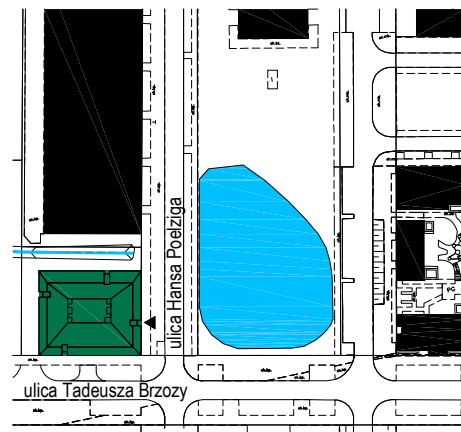

Lilia

Budynek mieszkalny wielorodzinny
na osiedlu Nowe Żerniki
we Wrocławiu, ul. Hansa Poelziga 14
dz. nr 62/48, AM10, obręb Żerniki

M13 2 Piętro | Mieszkanie nr 13

3 pokoje + aneks kuchenny

Lokalizacja budynku

Lokalizacja mieszkania - rzut

ZESTAWIENIE POWIERZCHNI

Nr	Nazwa	Pow.(m ²)
M13.01	Przedpokój	4.31
M13.02	Pokój dzienny z aneksem kuchennym	36.23
M13.03	WC	1.89
SUMA I p.		42.43
SUMA II p.		40.79
SUMA CAŁKOWITA M13		83.22
M13.04	Balkon	4.19

Skala: 1:100

**Strona 1/2**

UWAGI:

1. Zastrzega się możliwość zmian w układach mieszkań i podanych powierzchniach zgodnie z zapisami umowy przedwstępnej.

Lilia

Budynek mieszkalny wielorodzinny
na osiedlu Nowe Żerniki
we Wrocławiu, ul. Hansa Poelziga 14
dz. nr 62/48, AM10, obręb Żerniki