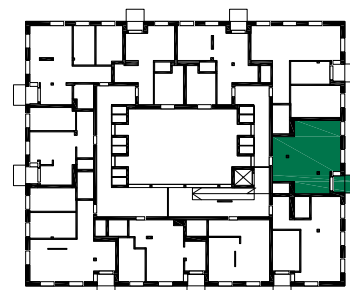

Lilia

Budynek mieszkalny wielorodzinny
na osiedlu Nowe Żerniki
we Wrocławiu, ul. Hansa Poelziga 14
dz. nr 62/48, AM10, obręb Żerniki

M13 2 Piętro | Mieszkanie nr 13

3 pokoje + aneks kuchenny

Lokalizacja budynku

Lokalizacja mieszkania - rzut

ZESTAWIENIE POWIERZCHNI

Nr	Nazwa	Pow.(m ²)
M13.01	Przedpokój	4.31
M13.02	Pokój dzienny z aneksem kuchennym	36.23
M13.03	WC	1.89
SUMA I p.		42.43
SUMA II p.		40.79
SUMA CAŁKOWITA M13		83.22
M13.04	Balkon	4.19

Skala: 1:100

**Strona 1/2**

UWAGI:

1. Zastrzega się możliwość zmian w układach mieszkań i podanych powierzchniach zgodnie z zapisami umowy przedwstępnej.

Lilia

Budynek mieszkalny wielorodzinny
na osiedlu Nowe Żerniki
we Wrocławiu, ul. Hansa Poelziga 14
dz. nr 62/48, AM10, obręb Żerniki