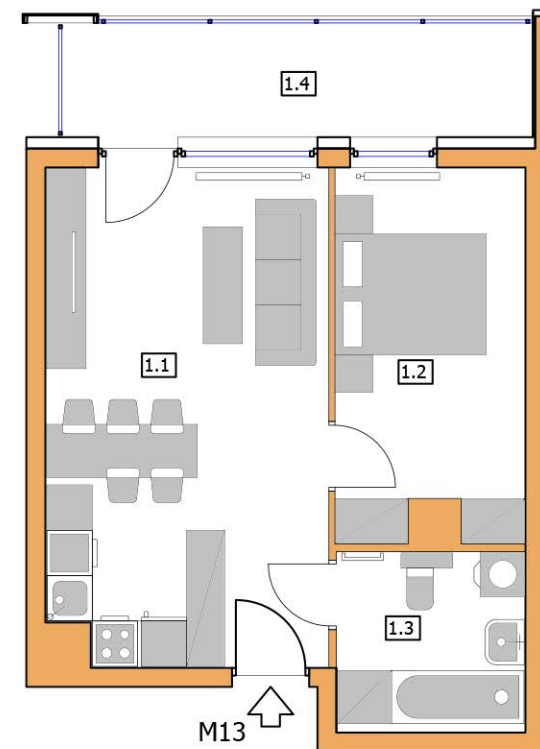

Podczas realizacji niektóre szczegóły mogą zostać zmienione

BUDYNEK A

2 PIĘTRO

NR M13

42,00m²

2 - POKOJOWE

NR KATALOGOWY : A/2P/M13

MIESZKANIE nr 13

nr	Pomieszczenie	Pow. (m ²)
1.1	Salon + Aneks kuchenny	24,20m ²
1.2	Sypialnia 2	12,00m ²
1.3	Łazienka	5,80m ²
SUMA :		42,00m ²

1.4	Balkon	9,40m ²
-----	--------	--------------------

BUDYNEK A - 1 PIĘTRO