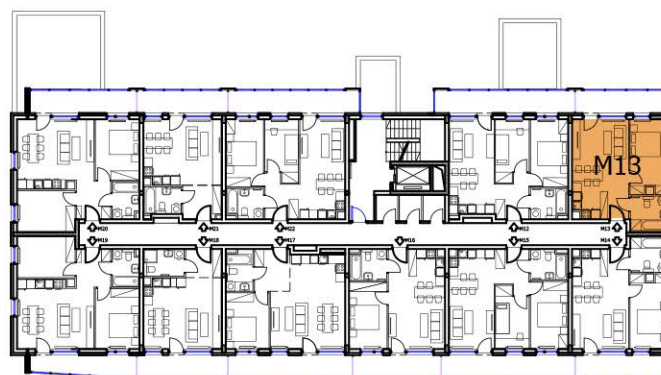

Podczas realizacji niektóre szczegóły mogą zostać zmienione

BUDYNEK A

2 PIĘTRO

NR M13

42,00m²

2 - POKOJOWE

NR KATALOGOWY : A/2P/M13

MIESZKANIE nr 13

nr	Pomieszczenie	Pow. (m ²)
1.1	Salon + Aneks kuchenny	24,20m ²
1.2	Sypialnia 2	12,00m ²
1.3	Łazienka	5,80m ²
SUMA :		42,00m ²

1.4	Balkon	9,40m ²
-----	--------	--------------------

BUDYNEK A - 1 PIĘTRO