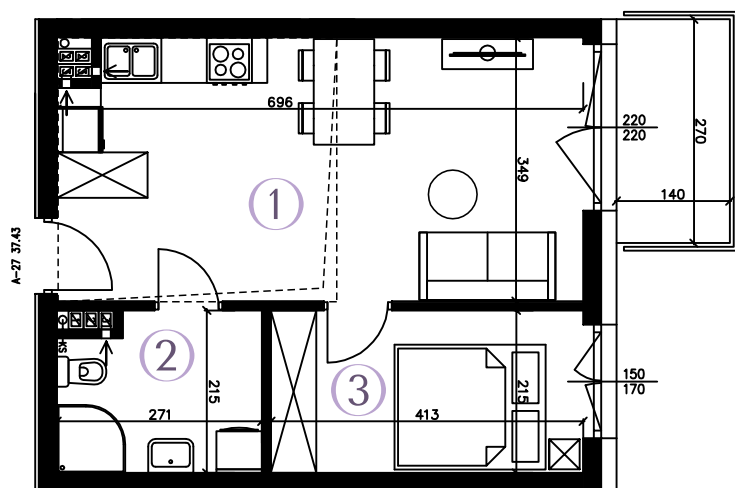

AURA

WARSZEWO

MIESZKANIE A-27

37,43 m²

RZUT MIESZKANIA

SKALA 1:100

2 POKOJE
KIERUNEK

poddasze
wsch.

- ① POKÓJ Z AN. KUCH. 23,49 m²
- ② ŁAZIENKA 5,31 m²
- ③ POKÓJ 8,63 m²

POWIERZCHNIA
UŻYTKOWA 37,43 m²

BALKON 3,78 m²

PLAN ZAGOSPODAROWANIA

Wizualizacja stanowi element poglądowy. Kolorystyka budynku może ulec zmianie. Rozmieszczenie mebli i przyborów oraz aranżacja pomieszczeń są poglądowe.