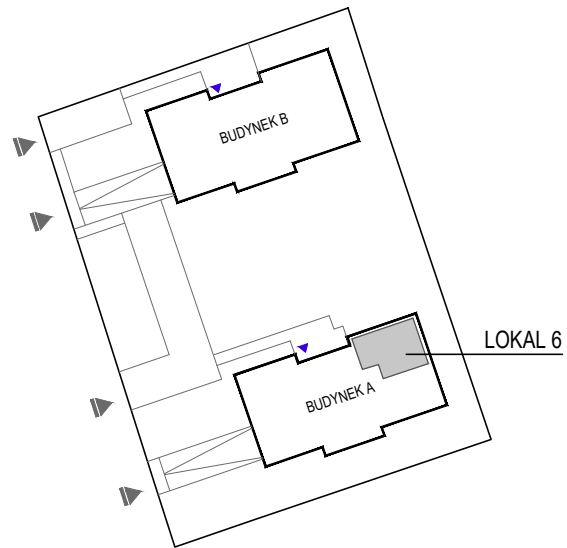

LOKAL 6 - 51,46m²

SCHEMAT RZUTU 1 PIĘTRA

LEGENDA

01	SALON Z ANEKSEM.....	20,73m ²
02	PRZEDPOKÓJ.....	7,20m ²
03	ŁAZIENKA.....	4,11m ²
04	POKÓJ	9,90m ²
05	POKÓJ.....	9,52m ²
		<hr/>
		51,46m ²
B	BALKON.....	6,75m ²