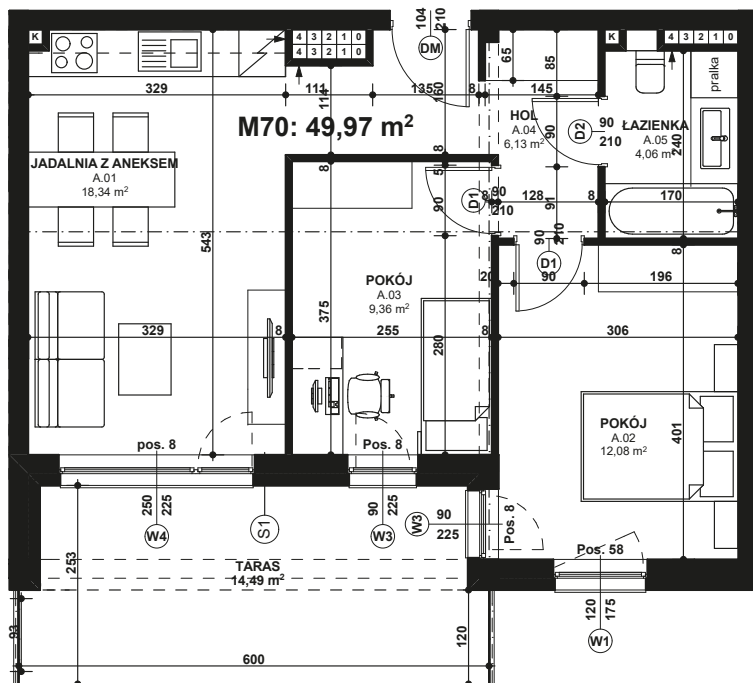

Piano PARK

KOMPOZYCJA PIĘKNA

APARTAMENT NR: 70

powierzchnia - 49,97 M²
piętro 4, budynek H

ZOBACZ CENĘ APARTAMENTU

A.01 JADALNIA Z ANEKSEM	18,34 m ²
A.02 POKÓJ	12,08 m ²
A.03 POKÓJ	9,36 m ²
A.04 HOL	6,13 m ²
A.05 ŁAZIENKA	4,06 m ²
TARAS	14,49 m ²