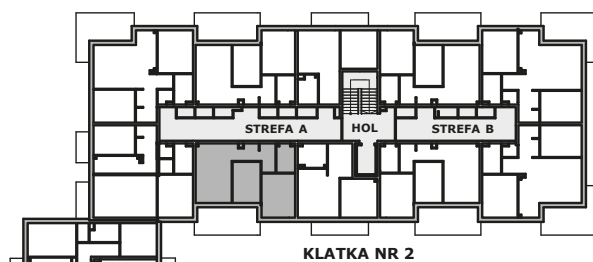

Piano PARK

KOMPOZYCJA PIĘKNA

APARTAMENT NR: 70

powierzchnia - 49,97 M²
piętro 4, budynek H

ZOBACZ CENĘ APARTAMENTU

A.01 JADALNIA Z ANEKSEM	18,34 m ²
A.02 POKÓJ	12,08 m ²
A.03 POKÓJ	9,36 m ²
A.04 HOL	6,13 m ²
A.05 ŁAZIENKA	4,06 m ²
TARAS	14,49 m ²