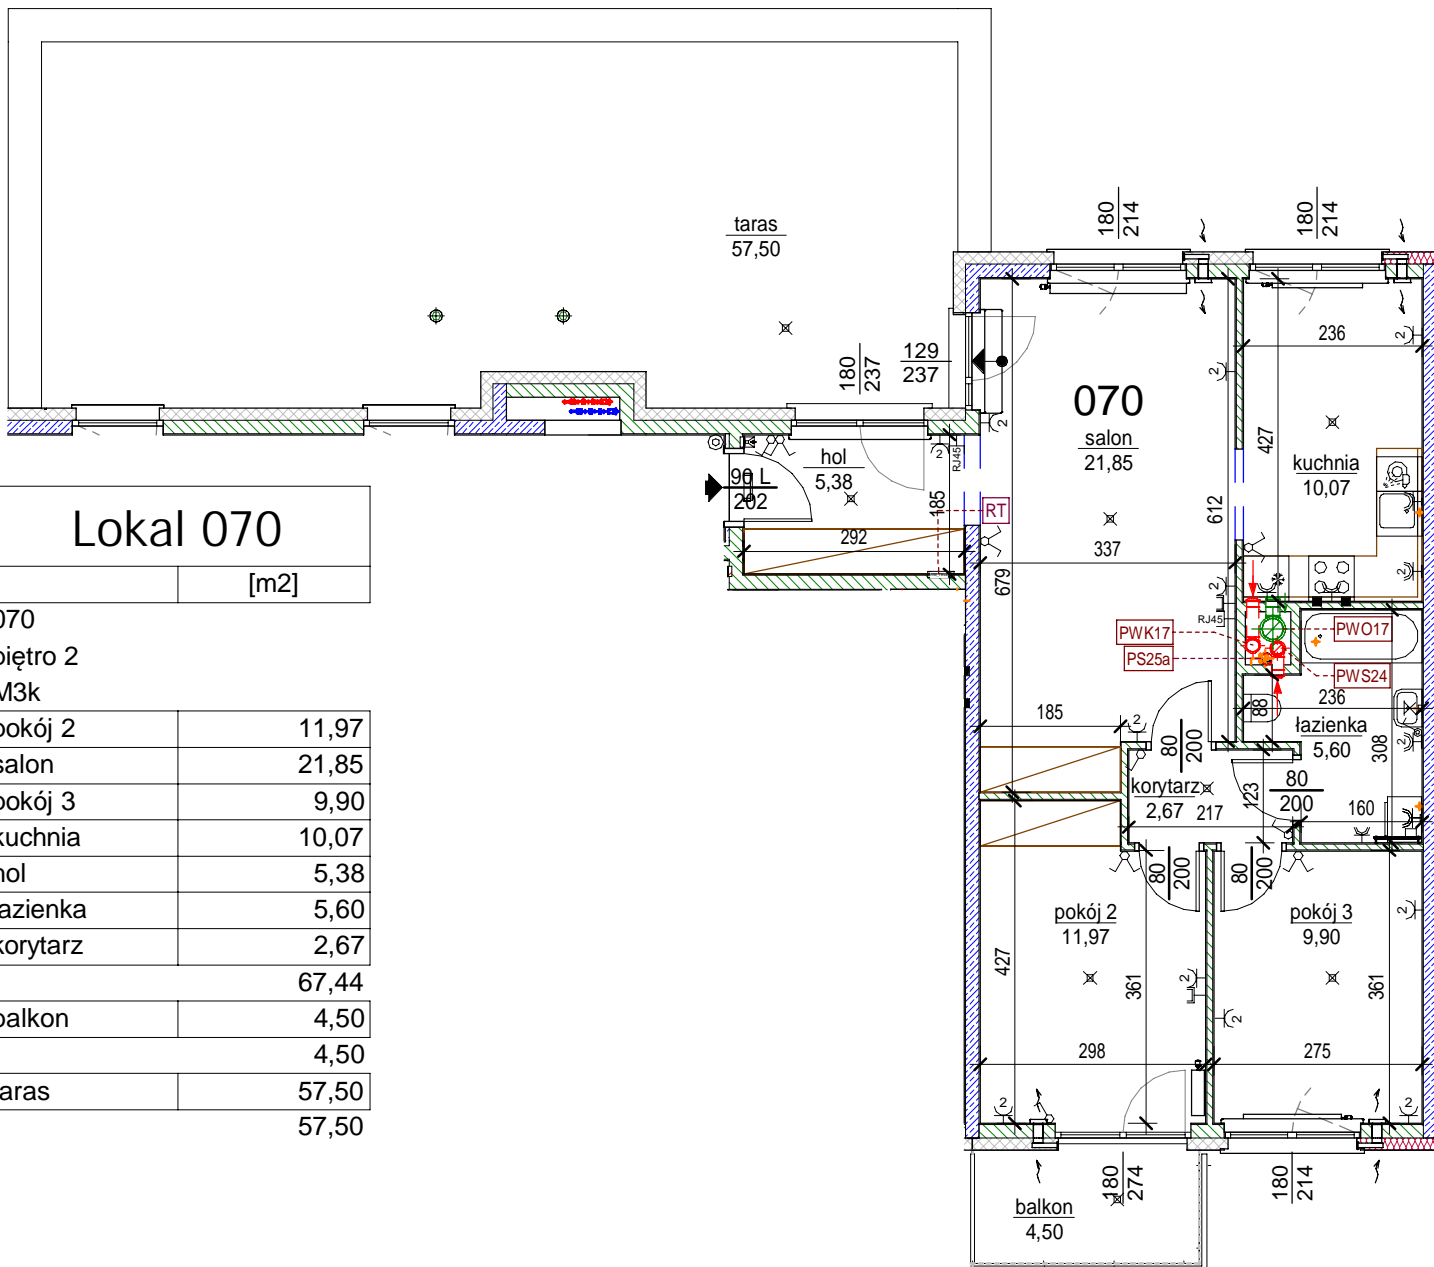

Lokal 070
[m2]

070	
piętro 2	
M3k	
pokój 2	11,97
salon	21,85
pokój 3	9,90
kuchnia	10,07
hol	5,38
łazienka	5,60
korytarz	2,67
	67,44
balkon	4,50
	4,50
taras	57,50
	57,50

Uwaga: mogą wystąpić niewielkie różnice wymiarów pomieszczeń oraz usytuowania przyborów sanitarnych, powstałe w trakcie realizacji prac budowlanych.

skala: 1/100

- elementy konstrukcji budynku	- kanalizacja sanitarna	- przełączniki oświetlenia	- wypust kinkietowy / oprawa kinkietowa zewn.
- ściany działowe wewnątrz lokalu, poza obudowami pionów instalacyjnych mogą być rozbrane	- wentylacja kuchni	- skrzynka bezpiecznikowa	- wypust sufitowy / oprawa sufitowa zewn.
- nawiew powietrza	- wentylacja okapu	- otwory: szerokość 90, wysokość 200	- gniazdo wtykowe pojedyncze / podwójne
- zawór ze złączką do węża ogrodowego	- wentylacja łazienki	- grzejnik	- gniazdo wtykowe hermetyczne pojedyncze/podwójne
- wideodomofon	- zasilanie kuchni	- grzejnik łazienkowy	- gniazdo teleinformatyczne / gniazdo RTV
- dzwonek do drzwi	- belka / nadproże	- skrzynka teletechniczna	- oświetlenie LED