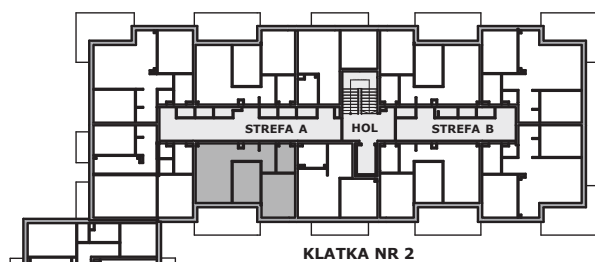

Piano
PARK
KOMPOZYCJA PIĘKNA

APARTAMENT NR: 70

powierzchnia - 49,97 M²
piętro 4, budynek F

A.01 JADALNIA Z ANEKSEM	18,34 m ²
A.02 POKÓJ	12,08 m ²
A.03 POKÓJ	9,36 m ²
A.04 HOL	6,13 m ²
A.05 ŁAZIENKA	4,06 m ²
TARAS	14,49 m ²