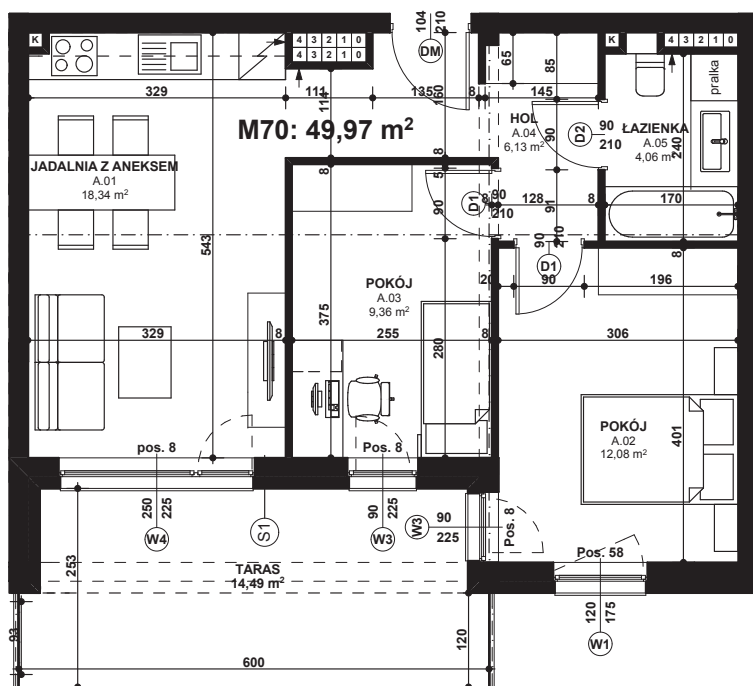

Piano
PARK
KOMPOZYCJA PIĘKNA

APARTAMENT NR: 70

powierzchnia - 49,97 M²
piętro 4, budynek F

A.01 JADALNIA Z ANEKSEM	18,34 m ²
A.02 POKÓJ	12,08 m ²
A.03 POKÓJ	9,36 m ²
A.04 HOL	6,13 m ²
A.05 ŁAZIENKA	4,06 m ²
TARAS	14,49 m ²