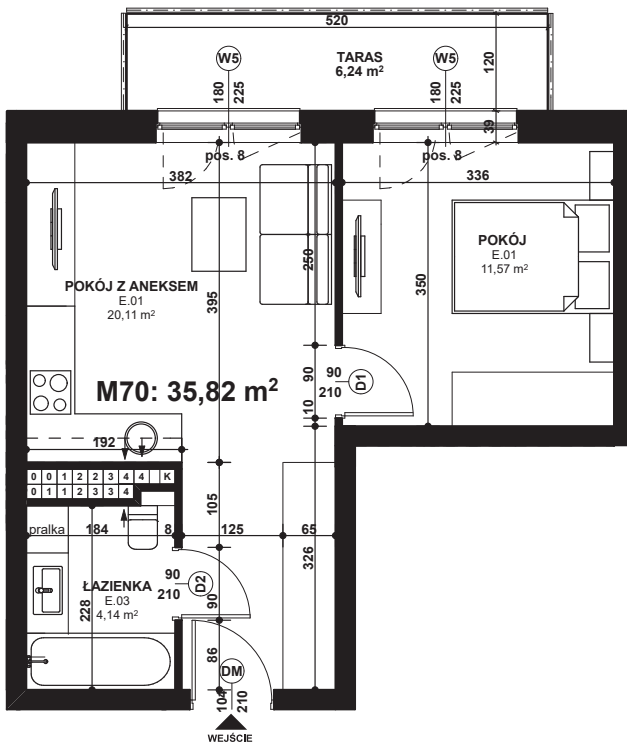

Piano
PARK
KOMPOZYCJA PIĘKNA

APARTAMENT NR: 70

powierzchnia - 35,82 M²
piętro 4, budynek G

E.01 POKÓJ	11,57 m ²
E.01 POKÓJ Z ANEKSEM	20,11 m ²
E.03 ŁAZIENKA	4,14 m ²
TARAS	6,24 m ²