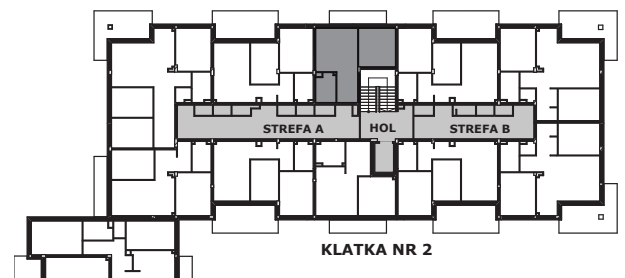

Piano
PARK
KOMPOZYCJA PIĘKNA

APARTAMENT NR: 70

powierzchnia - 35,82 M²
piętro 4, budynek G

E.01 POKÓJ	11,57 m ²
E.01 POKÓJ Z ANEKSEM	20,11 m ²
E.03 ŁAZIENKA	4,14 m ²
TARAS	6,24 m ²