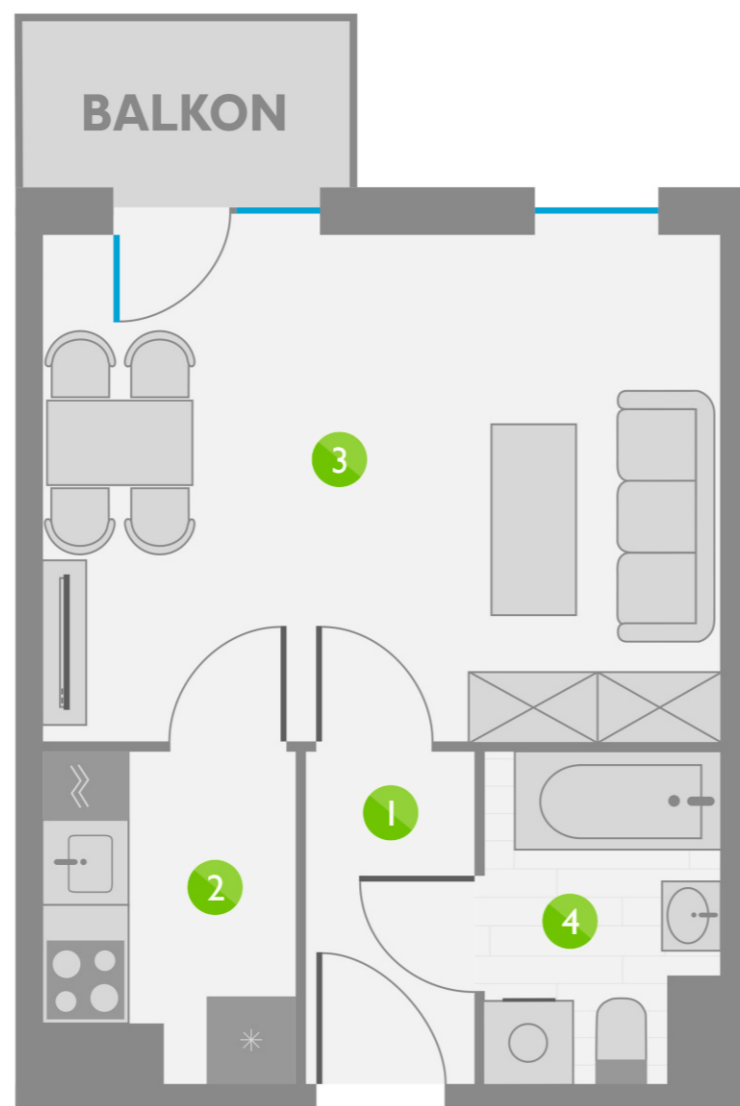

# Os. Lotnictwa Polskiego 12

70

PIĘTRO 7

10	P. 1
20	P. 2
30	P. 3
40	P. 4
50	P. 5
60	P. 6
70	P. 7
80	P. 8

ZESTAWIENIE POMIESZCZEŃ:

1	KORYTARZ	2,94 m <sup>2</sup>
2	KUCHNIA	3,99 m <sup>2</sup>
3	POKÓJ	17,92 m <sup>2</sup>
4	ŁAZIENKA	3,80 m <sup>2</sup>
ŁĄCZNIE:		28,65 m <sup>2</sup>

USYTUOWANIE LOKALU: