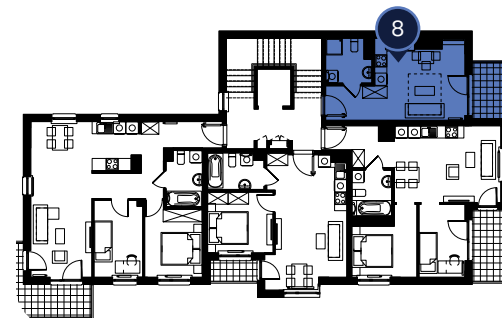

1 POKÓJ

PIĘTRO 1

RZUT 3D

POMIESZCZENIE

1	Hol	4,02 m ²
2	Salon z aneksem kuchennym	16,80 m ²
3	Łazienka	4,45 m ²
SUMA POWIERZCHNI		25,27 m²
4	Balkon	4,33 m ²

BIURO SPRZEDAŻY:

ul. Kopernika 8, 05-120 Legionowo
sprzedaz@leved.pl
+48 791 722 990, +48 512 256 248
www.leved.pl

KONCEPT.H8

LOKAL 08

25,27 m²

1 POKÓJ

PIĘTRO 1

Doskonale połączone
z całą Warszawą

500 metrów
od stacji metra.

Parking
podziemny.

650 m od parku.

Ogrzewanie
podłogowe.

RZUT 2D

POMIESZCZENIE

1 Hol 4,02 m²

2 Salon z aneksem kuchennym 16,80 m²

3 łazienka 4,45 m²

SUMA POWIERZCHNI 25,27 m²