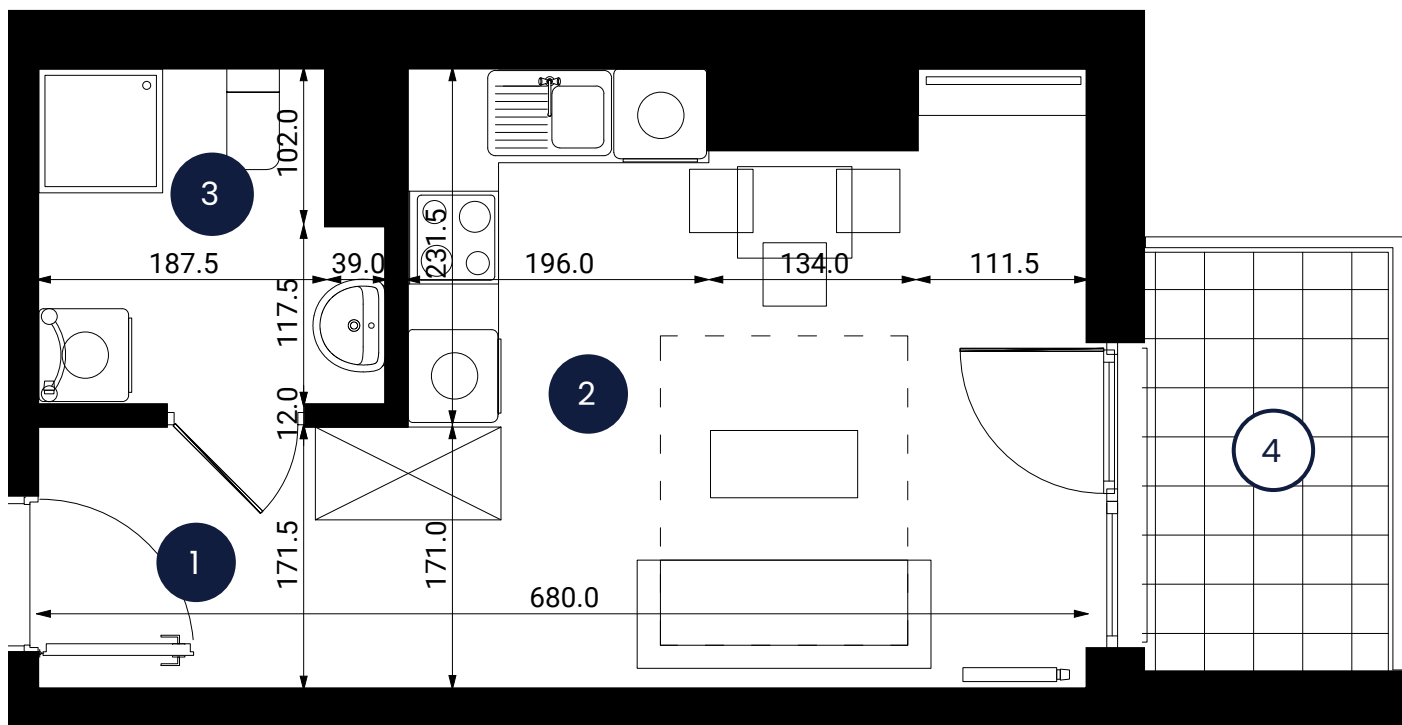

1 POKÓJ

PIĘTRO 1

RZUT 3D

POMIESZCZENIE

1	Hol	4,02 m ²
2	Salon z aneksem kuchennym	16,80 m ²
3	Łazienka	4,45 m ²
SUMA POWIERZCHNI		25,27 m²
4	Balkon	4,33 m ²

BIURO SPRZEDAŻY:

ul. Kopernika 8, 05-120 Legionowo
sprzedaz@leved.pl
+48 791 722 990, +48 512 256 248
www.leved.pl

KONCEPT.H8

LOKAL 08

25,27 m²

1 POKÓJ

PIĘTRO 1

Doskonale połączone
z całą Warszawą

500 metrów
od stacji metra.

Parking
podziemny.

650 m od parku.

Ogrzewanie
podłogowe.

RZUT 2D

POMIESZCZENIE

1 Hol 4,02 m²

2 Salon z aneksem kuchennym 16,80 m²

3 łazienka 4,45 m²

SUMA POWIERZCHNI 25,27 m²