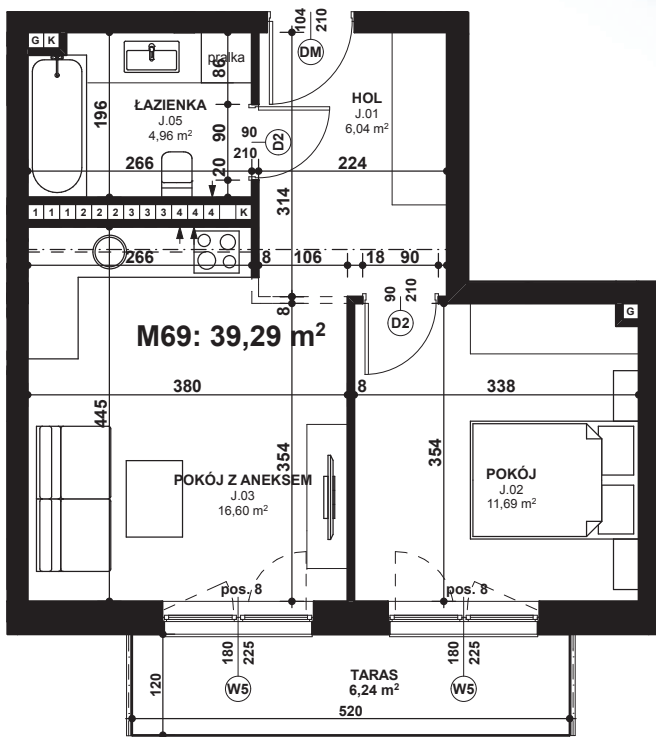

Piano  
PARK  
KOMPOZYCJA PIĘKNA

APARTAMENT NR: 69

powierzchnia - 39,29 M<sup>2</sup>  
piętro 4, budynek C

J.01 HOL	6,04 m <sup>2</sup>
J.02 POKÓJ	11,69 m <sup>2</sup>
J.03 POKÓJ Z ANEKSEM	16,60 m <sup>2</sup>
J.05 ŁAZIENKA	5,11 m <sup>2</sup>
TARAS	6,24 m <sup>2</sup>