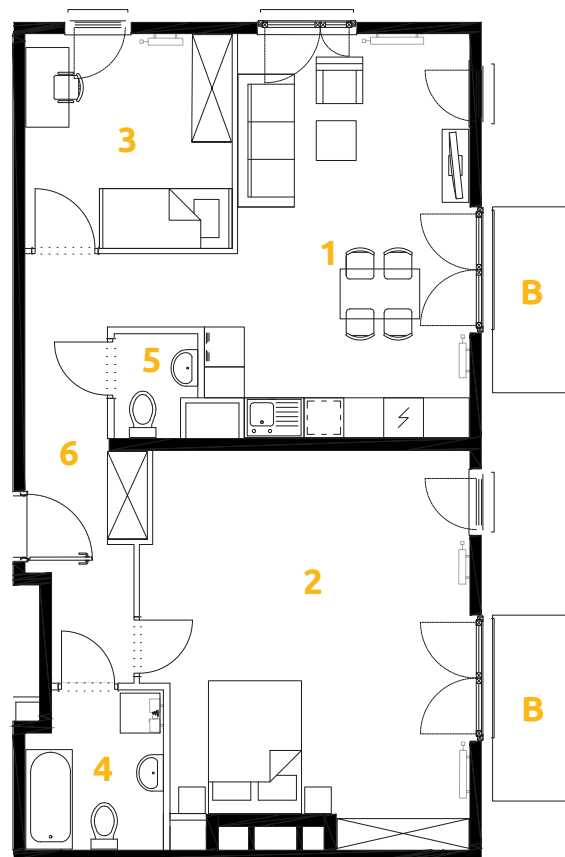

O₃
OSIEDLE
ETAP 8

Tu żyj. Tu mieszkaj.

1	POKÓJ + ANEKS KUCHENNY	22.19 m ²
2	POKÓJ	26.95 m ²
3	POKÓJ	10.01 m ²
4	ŁAZIENKA	4.70 m ²
5	TOALETA	1.82 m ²
6	PRZEDPOKÓJ	10.53 m ²
B	BALKON	3.58 m ²
B	BALKON	3.58 m ²

3 POKOJE | 76.20m²

Budynek: 2

Piętro: 1

Mieszkanie: 15

Przedstawiona aranżacja lokalu jest przykładowa, rysunki w tym zakresie mają charakter poglądowy.

Biuro sprzedaży:
ul. Stefana Banacha 39/U1
31-235 Kraków