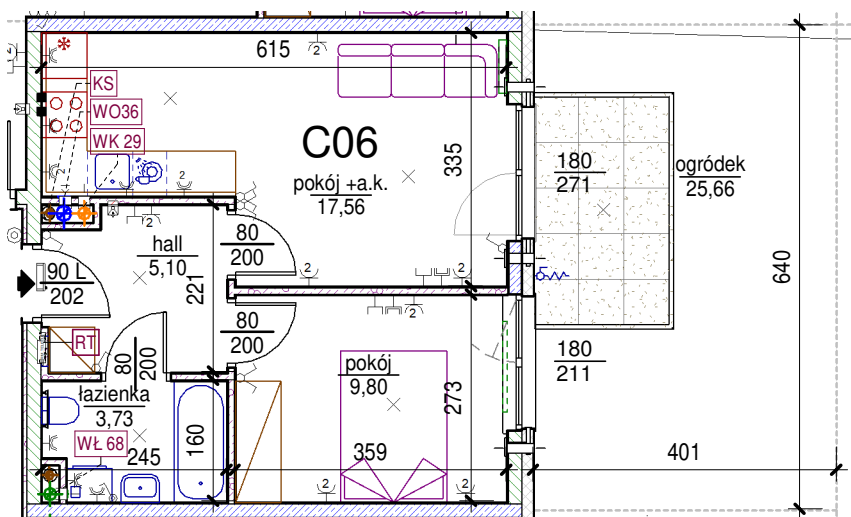

TOP GARDEN
APARTMENTS

Warszawa, ul. Dzieci Warszawy 28
biuro sprzedaży: LW Development
Warszawa, ul. Dzieci Warszawy 26
tel: 22 625 00 25,
e-mail: tga@lwdevelopment.pl

lokal C06

M2-

0 parter

C060	hall	5,10
C061	pokój +a.k.	17,56
C062	pokój	9,80
C067	łazienka	3,73
		36,19
C069	ogródek	25,66
		25,66

skala: 1/100

Uwaga: mogą wystąpić niewielkie różnice wymiarów pomieszczeń oraz usytuowania przyrządów sanitarnych, powstałe w trakcie realizacji prac budowlanych.

	- elementy konstrukcji budynku		KS - kanalizacja sanitarna		~ ~ ~ - przełączniki oświetlenia
	- ściany działowe wewnątrz lokalu, poza obudowami pionów instalacyjnych mogą być rozebrane		WK... - wentylacja kuchni		□ - skrzynka bezpiecznikowa
	- nawiew powietrza		WO - wentylacja okapu		90 / 200 - otwory: szerokość 90, wysokość 200
	- zawór ze złączką do węża ogrodowego		WL... - wentylacja łazienki		--- - grzejnik
	- wideodomofon		■ - zasilanie kuchni		□ - grzejnik łazienkowy
	- dzwonek do drzwi		RT - skrzynka teletechniczna		□ - gniazdo teleinformatyczne / gniazdo RTV
					☼ - oświetlenie LED