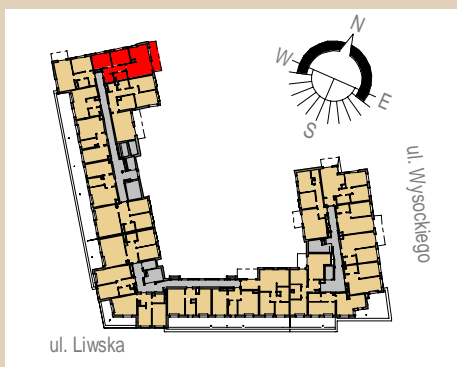

## Lokal 143

[m2]

143

piętro 6

M3

pokój 1	10,59
pokój + a.k.	25,13
łazienka	3,92
pokój 2	10,45
hol	8,46
	58,55
balkon	9,00
	9,00

Uwaga: mogą wystąpić niewielkie różnice wymiarów pomieszczeń oraz usytuowania przyborów sanitarnych, powstałe w trakcie realizacji prac budowlanych.

skala: 1/100

	- elementy konstrukcji budynku		<b>KS</b> - kanalizacja sanitarna		- przełączniki oświetlenia		- wypust kinkietowy / oprawa kinkietowa zewn.
	- ściany działowe wewnątrz lokalu, poza obudowami pionów instalacyjnych mogą być rozbrane		<b>WK...</b> - wentylacja kuchni		- skrzynka bezpiecznikowa		- wypust sufitowy / oprawa sufitowa zewn.
	- nawiew powietrza		<b>WO</b> - wentylacja okapu		90 - otwory: szerokość 90,		- gniazdo wtykowe pojedyncze / podwójne
	- zawór ze złączką do węża ogrodowego		<b>WL...</b> - wentylacja łazienki		200 - wysokość 200		- gniazdo wtykowe hermetyczne pojedyncze/podwójne
	- wideodomofon				- grzejnik łazienkowy		- gniazdo teleinformatyczne / gniazdo RTV
	- dzwonek do drzwi		- belka / nadproże		<b>RT</b> - <b>RM_TELE</b> - skrzynka teletechniczna		- oświetlenie LED