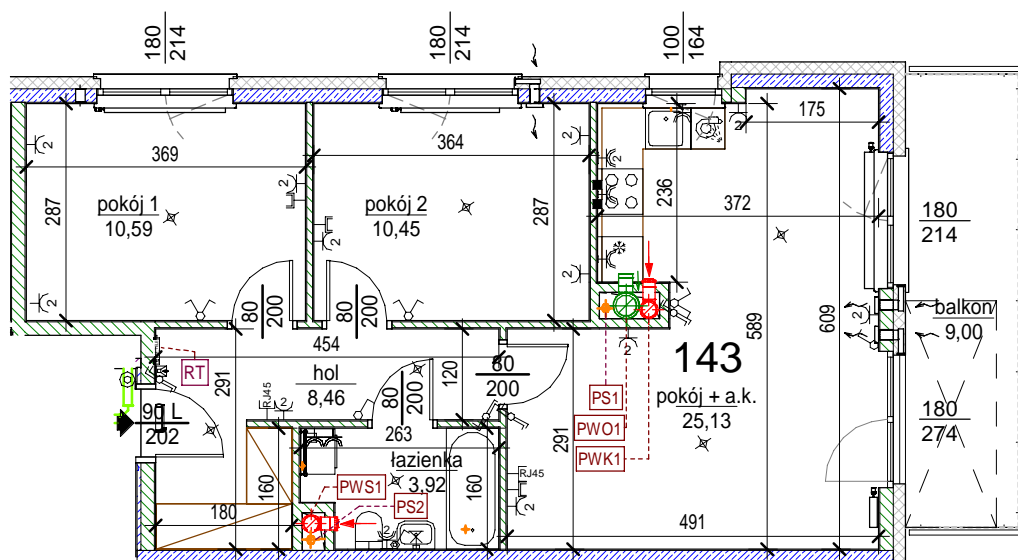

## Lokal 143

[m2]

143

piętro 6

M3

pokój 1	10,59
pokój + a.k.	25,13
łazienka	3,92
pokój 2	10,45
hol	8,46
	58,55
balkon	9,00
	9,00

Uwaga: mogą wystąpić niewielkie różnice wymiarów pomieszczeń oraz usytuowania przyborów sanitarnych, powstałe w trakcie realizacji prac budowlanych.

skala: 1/100

	- elementy konstrukcji budynku		<b>KS</b> - kanalizacja sanitarna		- przełączniki oświetlenia		- wypust kinkietowy / oprawa kinkietowa zewn.
	- ściany działowe wewnątrz lokalu, poza obudowami pionów instalacyjnych mogą być rozbrane		<b>WK...</b> - wentylacja kuchni		- skrzynka bezpiecznikowa		- wypust sufitowy / oprawa sufitowa zewn.
	- nawiew powietrza		<b>WO</b> - wentylacja okapu		90 - otwory: szerokość 90,		- gniazdo wtykowe pojedyncze / podwójne
	- zawór ze złączką do węża ogrodowego		<b>WL...</b> - wentylacja łazienki		200 - wysokość 200		- gniazdo wtykowe hermetyczne pojedyncze/podwójne
	- wideodomofon				- grzejnik łazienkowy		- gniazdo teleinformatyczne / gniazdo RTV
	- dzwonek do drzwi		- belka / nadproże		<b>RT</b> - <b>RM_TELE</b> - skrzynka teletechniczna		- oświetlenie LED