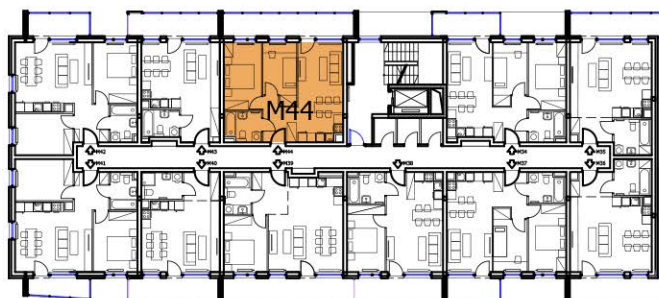

BUDYNEK A

4 PIĘTRO

NR M44

49,55m²

3 - POKOJOWE

NR KATALOGOWY : A/4P/M44

MIESZKANIE nr 44		
nr	Pomieszczenie	Pow. (m ²)
1.1	Hall	6,05m ²
1.2	Łazienka	4,65m ²
1.3	Sypialnia 1	11,05m ²
1.4	Sypialnia 2	8,55m ²
1.5	Salon + Aneks kuchenny	19,25m ²
SUMA :		49,55m ²
1.6	Balkon	13,10m ²

BUDYNEK A - 4 PIĘTRO