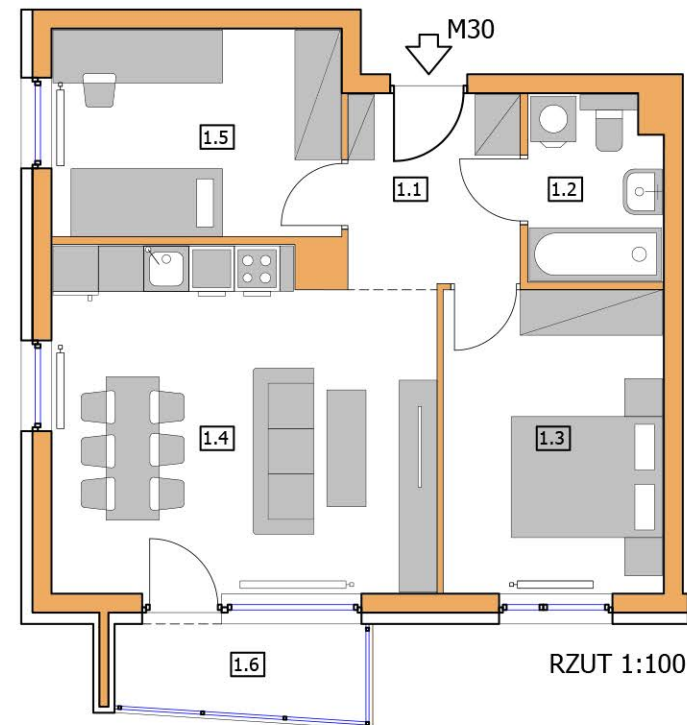

BUDYNEK A

3 PIĘTRO

NR M30

54,20m²

3 - POKOJOWE

NR KATALOGOWY : A/3P/M30

MIESZKANIE nr 30		
nr	Pomieszczenie	Pow. (m ²)
1.1	Hall	5,75m ²
1.2	Łazienka	4,05m ²
1.3	Sypialnia 1	11,60m ²
1.4	Salon + Aneks kuchenny	22,25m ²
1.5	Sypialnia 2	10,45m ²
SUMA :		54,20m ²
1.6	Balkon	3,90m ²

RZUT 1:100

BUDYNEK A - 3 PIĘTRO