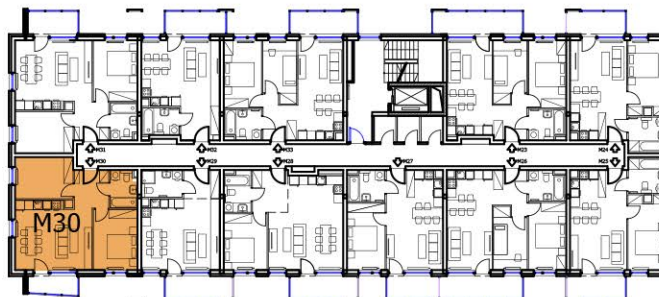

BUDYNEK A

3 PIĘTRO

NR M30

54,20m²

3 - POKOJOWE

NR KATALOGOWY : A/3P/M30

MIESZKANIE nr 30		
nr	Pomieszczenie	Pow. (m ²)
1.1	Hall	5,75m ²
1.2	Łazienka	4,05m ²
1.3	Sypialnia 1	11,60m ²
1.4	Salon + Aneks kuchenny	22,25m ²
1.5	Sypialnia 2	10,45m ²
SUMA :		54,20m ²
1.6	Balkon	3,90m ²

RZUT 1:100

BUDYNEK A - 3 PIĘTRO