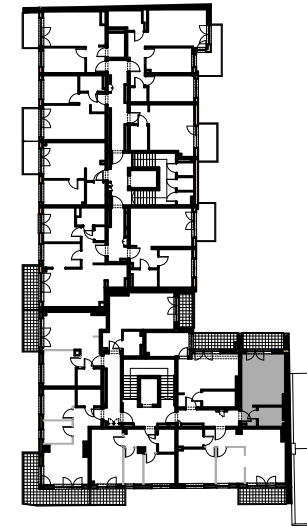

11 100 zł/m²

UL.KOPERNIKA 47/49
ŁÓDŹ

B44

PU: 27,18 M2
PIĘTRO 6

- ŚCIANY STAŁE
bez możliwości demontażu
- ŚCIANY DZIAŁOWE
z możliwością demontażu

POWIERZCHNIE POMIESZCZEŃ PODANO W
PRZYBLIŻENIU, DOKŁADNE WIELKOŚCI
OKREŚLONE ZOSTANĄ NA PODSTAWIE
OBMIARU POWYKONAWCZEGO