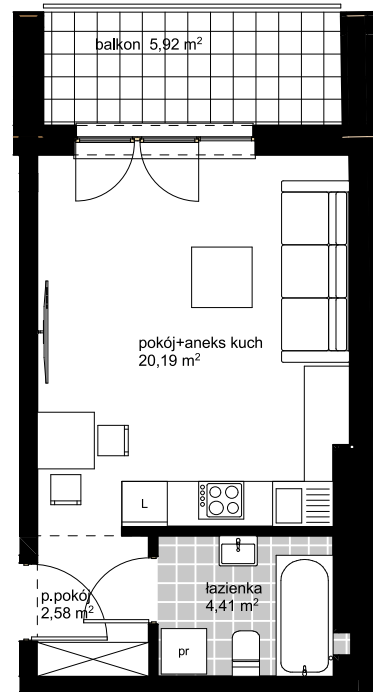

11 100 zł/m²

UL.KOPERNIKA 47/49
ŁÓDŹ

B44

PU: 27,18 M2
PIĘTRO 6

- ŚCIANY STAŁE
bez możliwości demontażu
- ŚCIANY DZIAŁOWE
z możliwością demontażu

POWIERZCHNIE POMIESZCZEŃ PODANO W
PRZYBLIŻENIU, DOKŁADNE WIELKOŚCI
OKREŚLONE ZOSTANĄ NA PODSTAWIE
OBMIARU POWYKONAWCZEGO