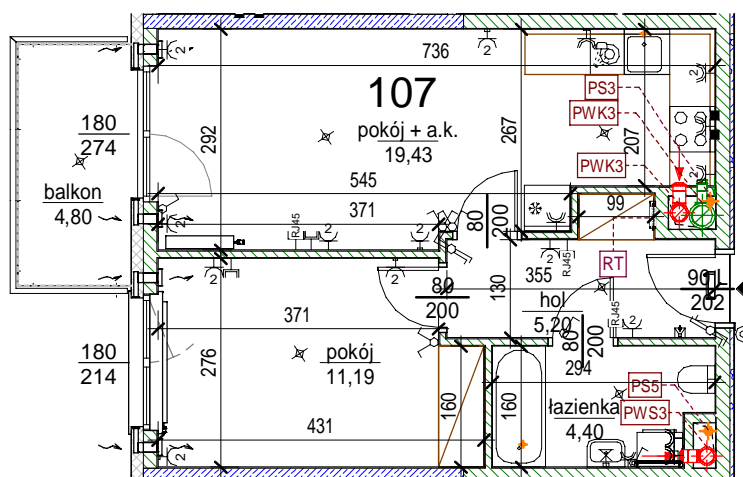

Rezydencja Liwska

Biurow Sprzedaży
Warszawa, ul. Wysokiego 43
rl@lwdevelopment.pl
tel. 501 502 512

Lokal 107

[m2]

107

piętro 1

M2

pokój + a.k.	19,43
łazienka	4,40
pokój	11,19
hol	5,20
	40,22
balkon	4,80
	4,80

Uwaga: mogą wystąpić niewielkie różnice wymiarów pomieszczeń oraz usytuowania przyborów sanitarnych, powstałe w trakcie realizacji prac budowlanych.

skala: 1/100

- elementy konstrukcji budynku	- kanalizacja sanitarna	- przełączniki oświetlenia	- wypust kinkietowy / oprawa kinkietowa zewn.
- ściany działowe wewnątrz lokalu, poza obudowami pionów instalacyjnych mogą być rozebrane	- wentylacja kuchni	- skrzynka bezpiecznikowa	- wypust sufitowy / oprawa sufitowa zewn.
- nawiew powietrza	- wentylacja okapu	- otwory: szerokość 90, wysokość 200	- gniazdo wtykowe pojedyncze / podwójne
- zawór ze złączką do węża ogrodowego	- wentylacja łazienki	- grzejnik	- gniazdo wtykowe hermetyczne pojedyncze/podwójne
- wideodomofon	- zasilanie kuchni	- grzejnik łazienkowy	- gniazdo teleinformatyczne / gniazdo RTV
- dzwonek do drzwi	- belka / nadproże	- skrzynka teletechniczna	- oświetlenie LED