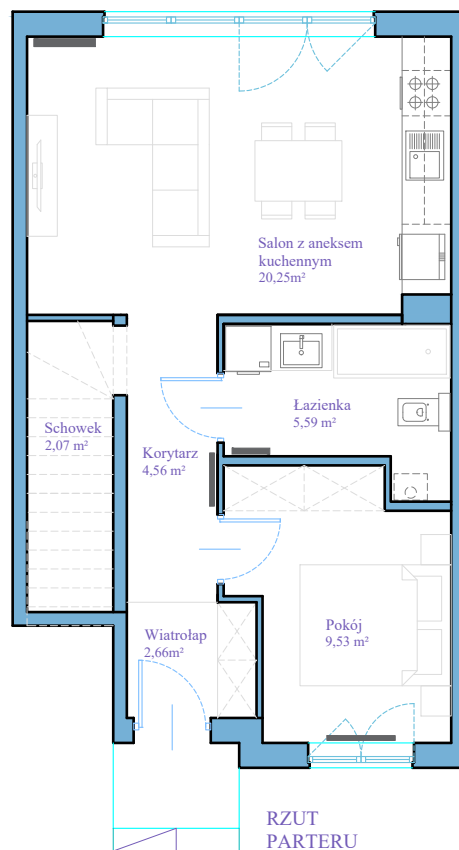

OSIEDLE ECHA LEŚNE

Warszawa, ul. Echa Leśne

Etap: 3

lokal: C/21

pow. użytkowa: 44,66 m²

pow. działki: 125,00 m²

Rzut parteru

Powierzchnie lokali mieszkalnych podano zgodnie z normą PN-ISO 9836:1997. Powierzchnie podano w osiach ścian działowych.