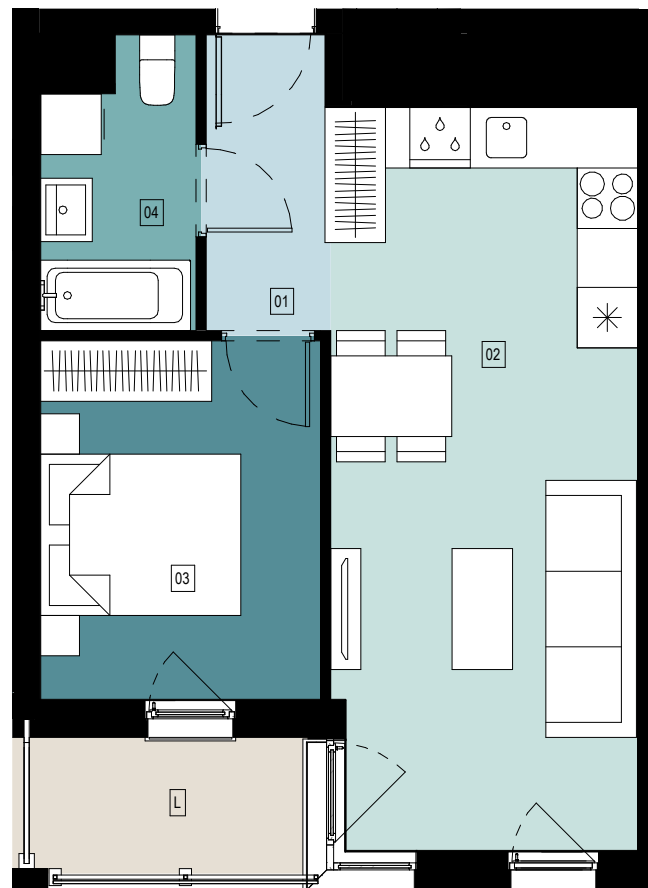

M41

BUDYNEK D

POZIOM 5

LICZBA POKOI 2

POWIERZCHNIA MIESZKANIA

39,76 m²

M41

NR	NAZWA	POW.
----	-------	------

01	hol	3,59 m ²
02	salon + aneks kuch.	22,21 m ²
03	sypialnia	9,87 m ²
04	łazienka	4,09 m ²
		39,76 m ²

L	loggia	3,74 m ²
		3,74 m ²

UMÓW SIĘ NA SPOTKANIE

+48 782 005 005

ul. Powstańców Warszawy 34/U

35-329 Rzeszów

www.PanoramaKwiatkowskiego.pl

SKALA 1:75