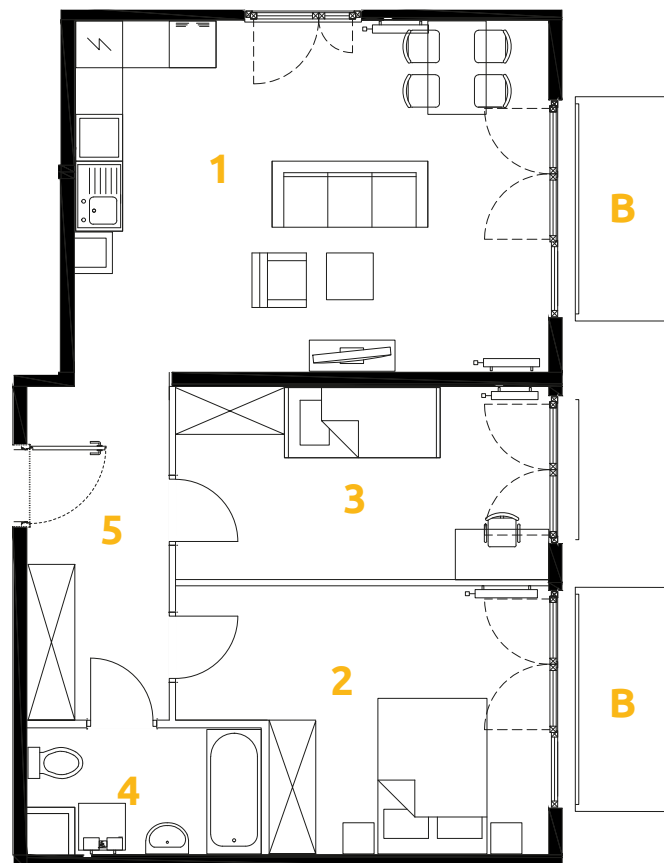

O₃
OSIEDLE
OSZON
ETAP 8

Tu żyj. Tu mieszkaj.

1	POKÓJ + ANEKS KUCHENNY	27.04 m ²
2	POKÓJ	14.40 m ²
3	POKÓJ	11.78 m ²
4	ŁAZIENKA	4.49 m ²
5	PRZEDPOKÓJ	8.00 m ²
B	BALKON	3.58 m ²
B	BALKON	3.58 m ²

3 POKOJE | 65.71 m²

Budynek: 4

Piętro: 0

Mieszkanie: 14

Przedstawiona aranżacja lokalu jest przykładowa, rysunki w tym zakresie mają charakter poglądowy.

Biuro sprzedaży:
ul. Stefana Banacha 39/U1
31-235 Kraków

www.osiedleozon.pl
biuro@megapolis.pl
(12) 300 00 77