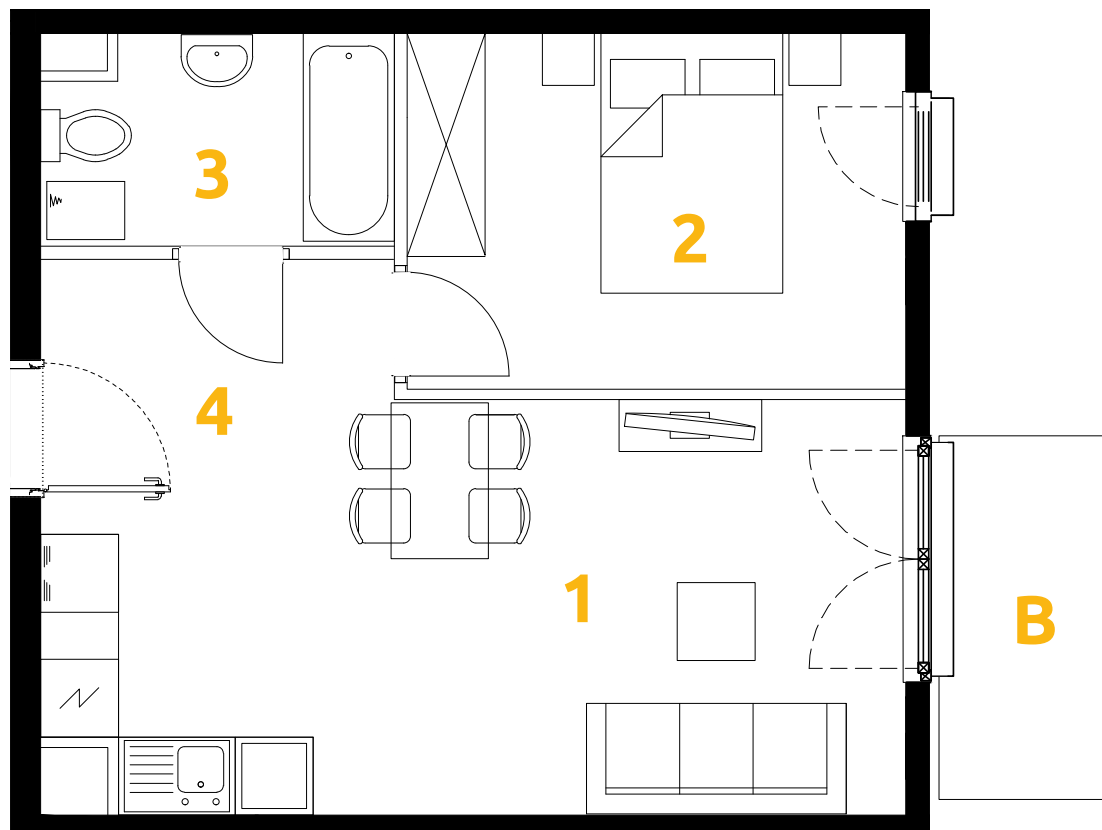

Tu żyj. Tu mieszkaj.

| | | |
|---|------------------------|----------------------|
| 1 | POKÓJ + ANEKS KUCHENNY | 19.45 m ² |
| 2 | POKÓJ | 10.46 m ² |
| 3 | ŁAZIENKA | 4.23 m ² |
| 4 | PRZEDPOKÓJ | 4.17 m ² |
| B | BALKON | 3.58 m ² |

2 POKOJE | 38.31 m²

Budynek: 32

Piętro: 1

Mieszkanie: 39

Przedstawiona aranżacja lokalu jest przykładowa, rysunki w tym zakresie mają charakter poglądowy.

Biuro sprzedaży:
ul. Stefana Banacha 39/U1
31-235 Kraków