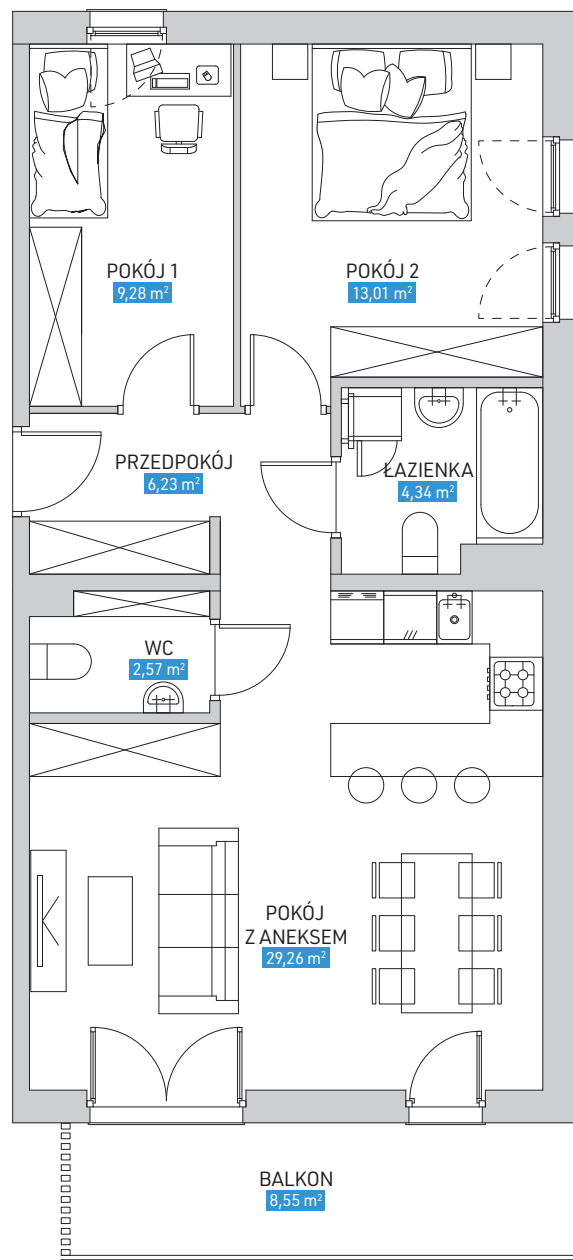

# WILLA ZALESIE

ul. Kobierzyńska 145 | Kraków

Piętro 2	Mieszkanie 27
Przedpokój	6,23 m <sup>2</sup>
Pokój 1	9,28 m <sup>2</sup>
Łazienka	4,34 m <sup>2</sup>
Pokój z an. kuchennym	29,26 m <sup>2</sup>
WC	2,57 m <sup>2</sup>
Pokój 2	13,01 m <sup>2</sup>
Balkon	8,55 m <sup>2</sup>
<b>POW. UŻYTKOWA</b>	<b>64,69 m<sup>2</sup></b>