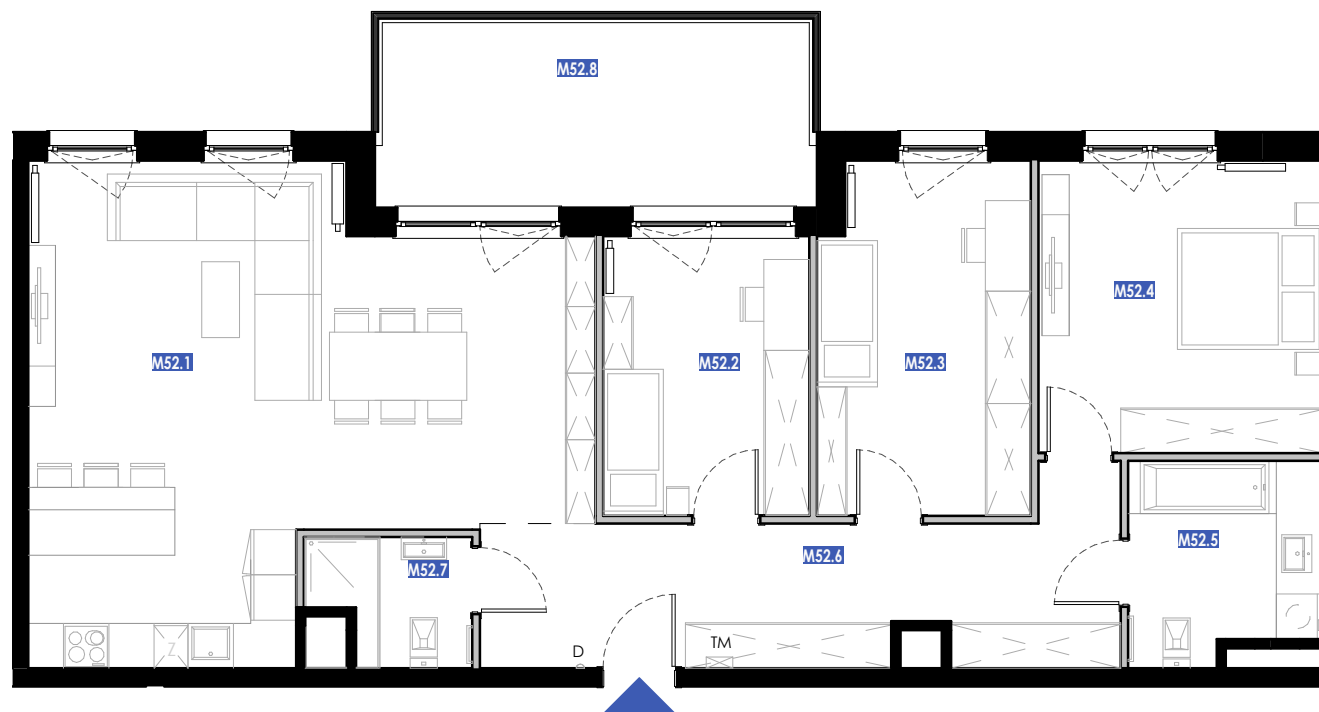

JASIEŃ
ŻYCZLIWA

M52 zestawienie pomieszczeń

Numer	Nazwa	Powierzchnia
-------	-------	--------------

M52.1	Salon z aneksem	39.75 m ²
M52.2	Sypialnia	10.11 m ²
M52.3	Sypialnia	12.94 m ²
M52.4	Sypialnia	14.63 m ²
M52.5	Łazienka	6.55 m ²
M52.6	Korytarz	16.65 m ²
M52.7	Łazienka	3.31 m ²

Suma powierzchni pomieszczeń: 103.94 m²

TARGO

ul. Inżynierska 78, 81-512 Gdynia
58 664 88 37 58 664 87 97
targo@targo.com.pl

RZUT KONDYGNACJI
V PIĘTRO

ILOŚĆ POKOI:

4

NR MIESZKANIA:

M52

PIĘTRO:

5

POWIERZCHNIA:
WG PN-ISO 9836:1997

107.84 m²

POW. BALKONU:

14.48 m²

POWIERZCHNIA UŻYTKOWA:

103.94 m²

Wymiary na karcie lokalu są wielkościami projektowymi i różnią się od rzeczywistych wielkości zrealizowanego obiektu