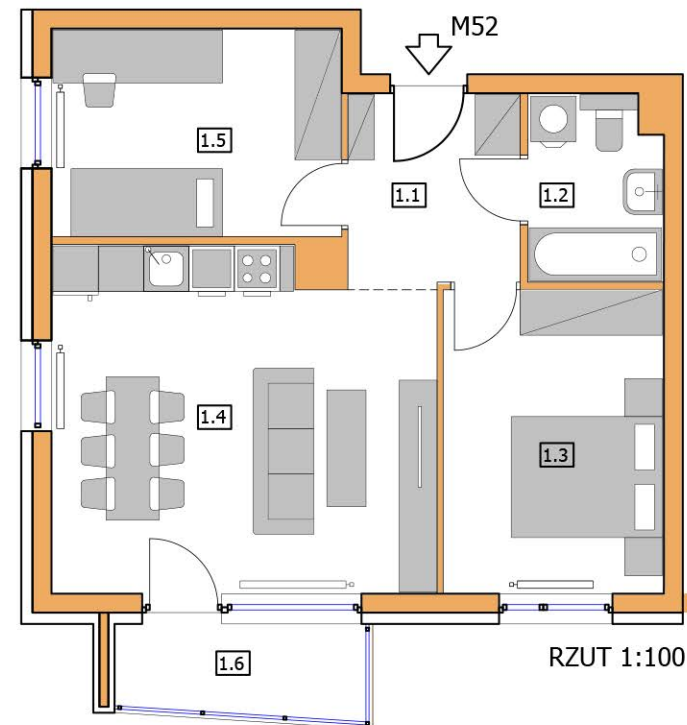

BUDYNEK A

5 PIĘTRO

NR M52

54,20m²

3 - POKOJOWE

NR KATALOGOWY : A/5P/M52

MIESZKANIE nr 52		
nr	Pomieszczenie	Pow. (m ²)
1.1	Hall	5,75m ²
1.2	Łazienka	4,05m ²
1.3	Sypialnia 1	11,60m ²
1.4	Salon + Aneks kuchenny	22,25m ²
1.5	Sypialnia 2	10,45m ²
SUMA :		54,20m ²
1.6	Balkon	3,90m ²

RZUT 1:100

BUDYNEK A - 5 PIĘTRO