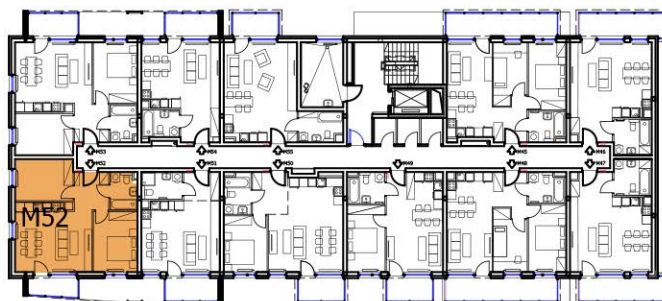

BUDYNEK A

5 PIĘTRO

NR M52

54,20m²

3 - POKOJOWE

NR KATALOGOWY : A/5P/M52

MIESZKANIE nr 52		
nr	Pomieszczenie	Pow. (m ²)
1.1	Hall	5,75m ²
1.2	Łazienka	4,05m ²
1.3	Sypialnia 1	11,60m ²
1.4	Salon + Aneks kuchenny	22,25m ²
1.5	Sypialnia 2	10,45m ²
SUMA :		54,20m ²
1.6	Balkon	3,90m ²

RZUT 1:100

BUDYNEK A - 5 PIĘTRO