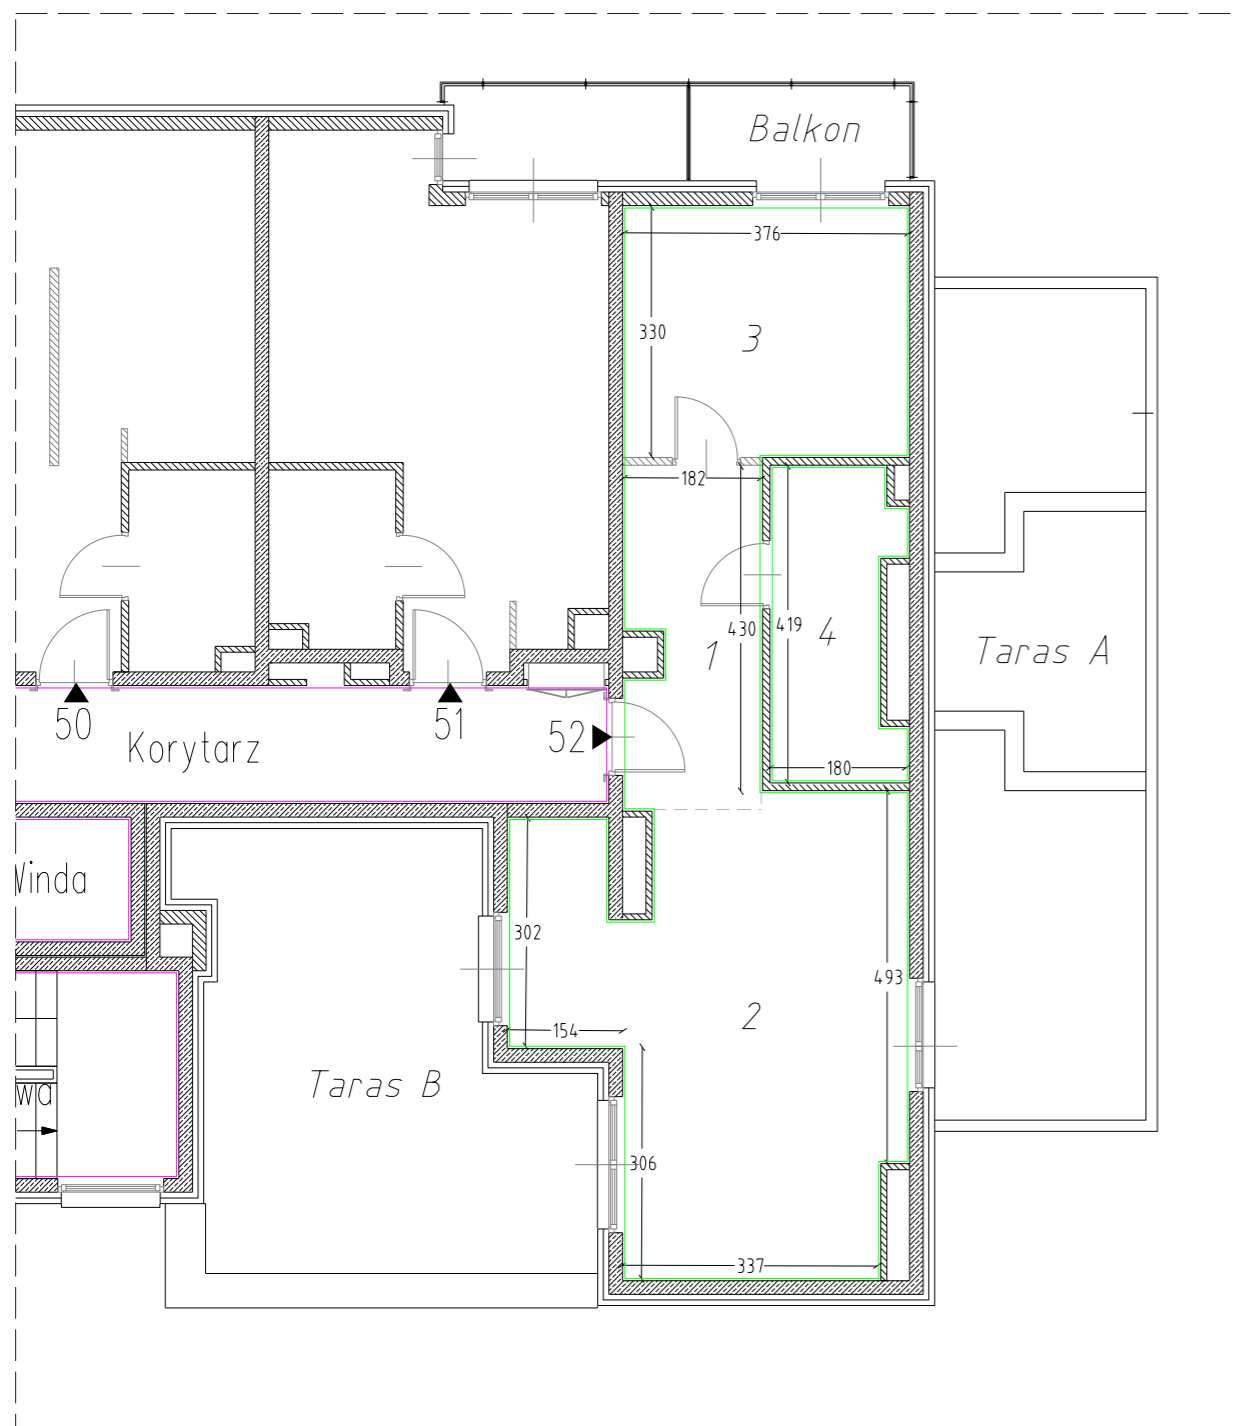

Kraków, ul. Sołtysowska 23
 Lokal mieszkalny nr: 52
 Kondygnacja: V - Czwarte Piętro

SKALA 1:100

Schemat rzutu kondygnacji: V - Czwarte Piętro

Lokal Mieszkalny nr 52		
Nr	Rodzaj pomieszczenia	Powierzchnia [m2]
1	Przedpokój	8.01
2	Pokój z aneksem kuchennym	27.03
3	Pokój	12.52
4	Łazienka	6.55
SUMA		54.11