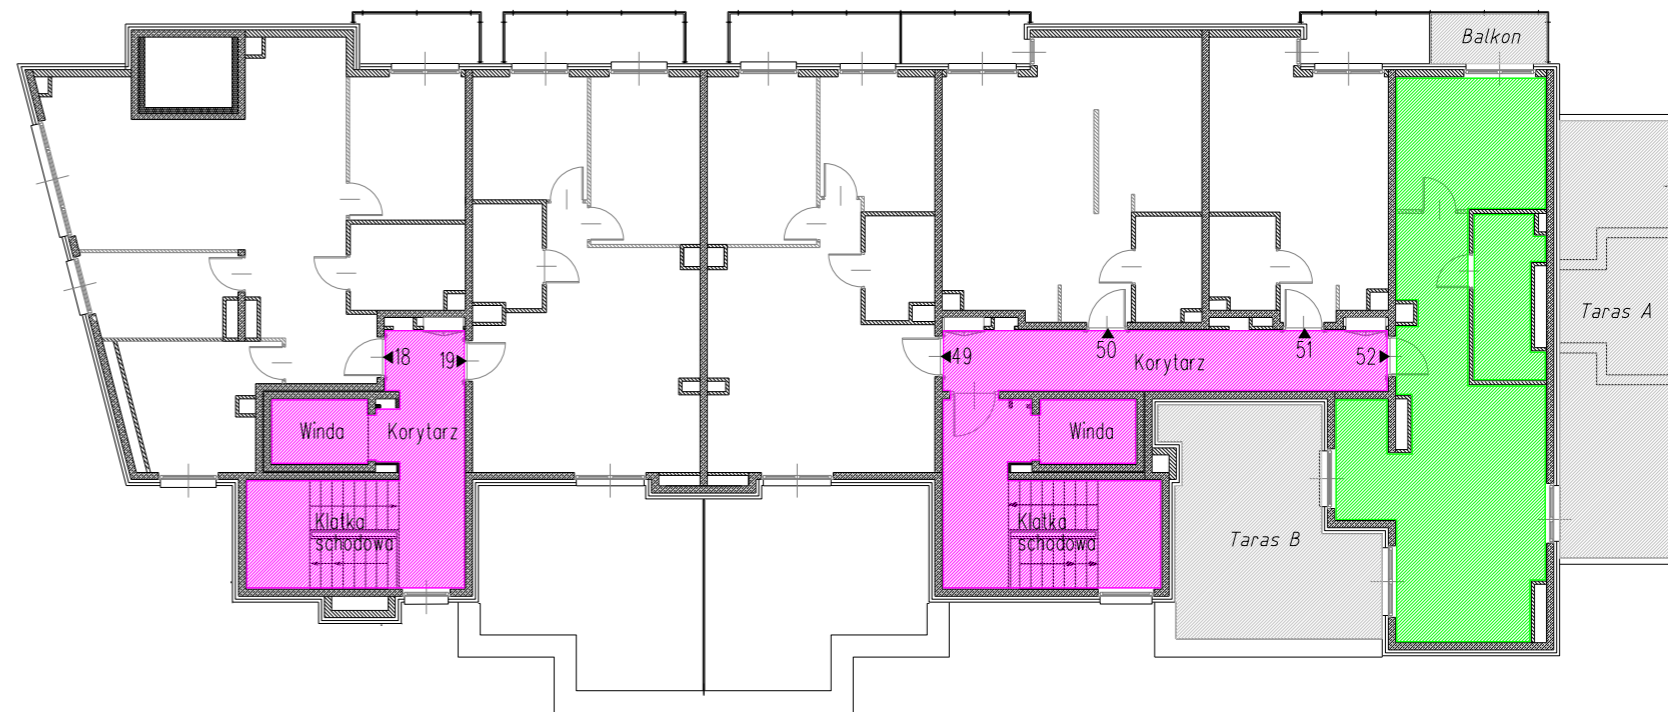

Kraków, ul. Sołtysowska 23
 Lokal mieszkalny nr: 52
 Kondygnacja: V - Czwarte Piętro

SKALA 1:100

Schemat rzutu kondygnacji: V - Czwarte Piętro

Lokal Mieszkalny nr 52		
Nr	Rodzaj pomieszczenia	Powierzchnia [m2]
1	Przedpokój	8.01
2	Pokój z aneksem kuchennym	27.03
3	Pokój	12.52
4	Łazienka	6.55
SUMA		54.11