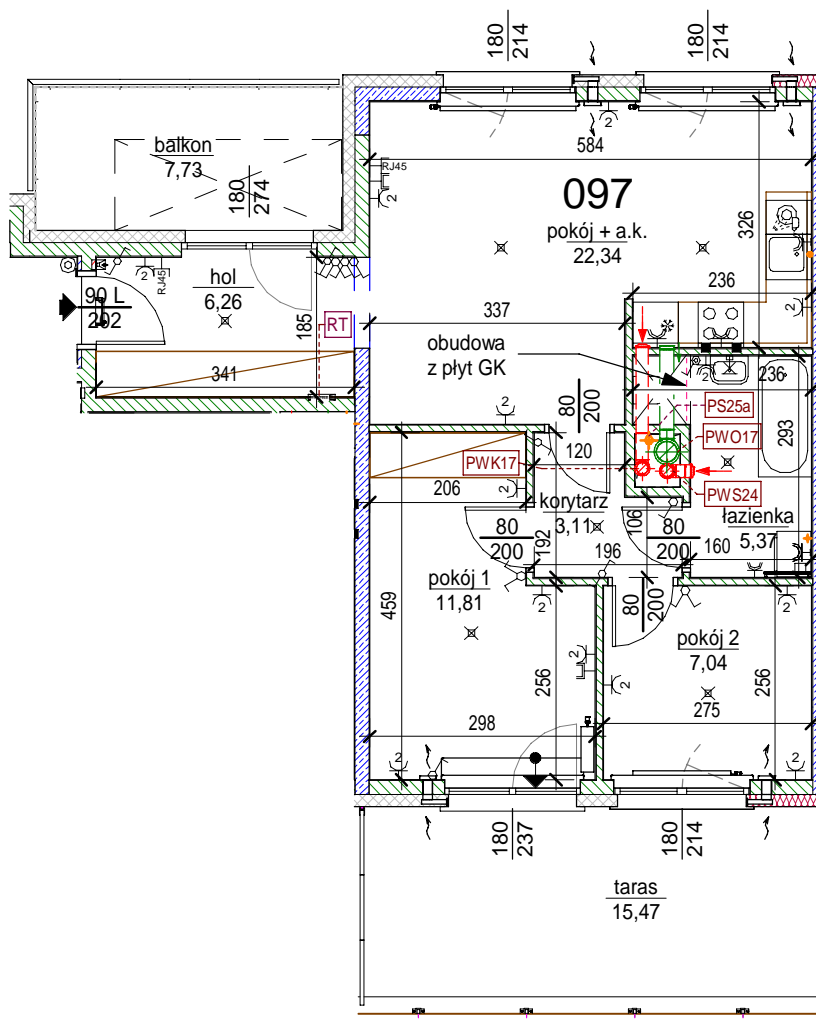

Rezydencja Liwska

Biurow Sprzedaży
Warszawa, ul. Wysockiego 43
rl@lwdevelopment.pl
tel. 501 502 512

Lokal 097

[m2]

097

piętro 6

M3

pokój + a.k.	22,34
hol	6,26
łazienka	5,37
pokój 2	7,04
pokój 1	11,81
korytarz	3,11
	55,93
balkon	7,73
	7,73
taras	15,47
	15,47

Uwaga: mogą wystąpić niewielkie różnice wymiarów pomieszczeń oraz usytuowania przyrządów sanitarnych, powstałe w trakcie realizacji prac budowlanych.

skala: 1/100

	- elementy konstrukcji budynku		KS - kanalizacja sanitarna		- przełączniki oświetlenia
	- ściany działowe wewnątrz lokalu, poza obudowami pionów instalacyjnych mogą być rozbrane		WK... - wentylacja kuchni		- skrzynka bezpiecznikowa
	- nawiew powietrza		WO - wentylacja okapu		- otwory: szerokość 90, wysokość 200
	- zawór ze złączką do węża ogrodowego		WL... - wentylacja łazienki		- grzejnik
	- wideodomofon		■ - zasilanie kuchni		- grzejnik łazienkowy
	- dzwonek do drzwi		- belka / nadproże		RT - skrzynka teletechniczna
					- wypust kinkietowy / oprawa kinkietowa zewn.
					- wypust sufitowy / oprawa sufitowa zewn.
					- gniazdo wtykowe pojedyncze / podwójne
					- gniazdo wtykowe hermetyczne pojedyncze/podwójne
					- gniazdo teleinformatyczne / gniazdo RTV
					- oświetlenie LED