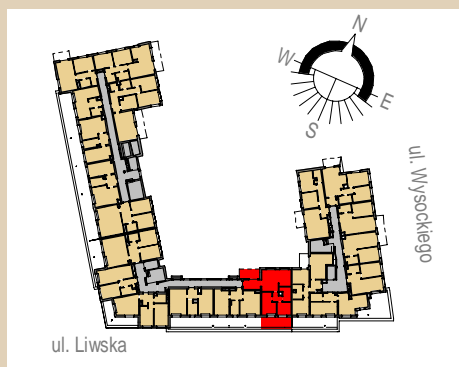

Rezydencja Liwska

Biurow Sprzedaży
Warszawa, ul. Wysockiego 43
rl@lwdevelopment.pl
tel. 501 502 512

Lokal 097

[m2]

097

piętro 6

M3

pokój + a.k.	22,34
hol	6,26
łazienka	5,37
pokój 2	7,04
pokój 1	11,81
korytarz	3,11
	55,93
balkon	7,73
	7,73
taras	15,47
	15,47

Uwaga: mogą wystąpić niewielkie różnice wymiarów pomieszczeń oraz usytuowania przyrządów sanitarnych, powstałe w trakcie realizacji prac budowlanych.

skala: 1/100

	- elementy konstrukcji budynku		KS - kanalizacja sanitarna		- przełączniki oświetlenia
	- ściany działowe wewnątrz lokalu, poza obudowami pionów instalacyjnych mogą być rozbrane		WK... - wentylacja kuchni		- skrzynka bezpiecznikowa
	- nawiew powietrza		WO - wentylacja okapu		- otwory: szerokość 90, wysokość 200
	- zawór ze złączką do węża ogrodowego		WL... - wentylacja łazienki		- grzejnik
	- wideodomofon		■ - zasilanie kuchni		- grzejnik łazienkowy
	- dzwonek do drzwi		- belka / nadproże		RT - skrzynka teletechniczna
					- wypust kinkietowy / oprawa kinkietowa zewn.
					- wypust sufitowy / oprawa sufitowa zewn.
					- gniazdo wtykowe pojedyncze / podwójne
					- gniazdo wtykowe hermetyczne pojedyncze/podwójne
					- gniazdo teleinformatyczne / gniazdo RTV
					- oświetlenie LED