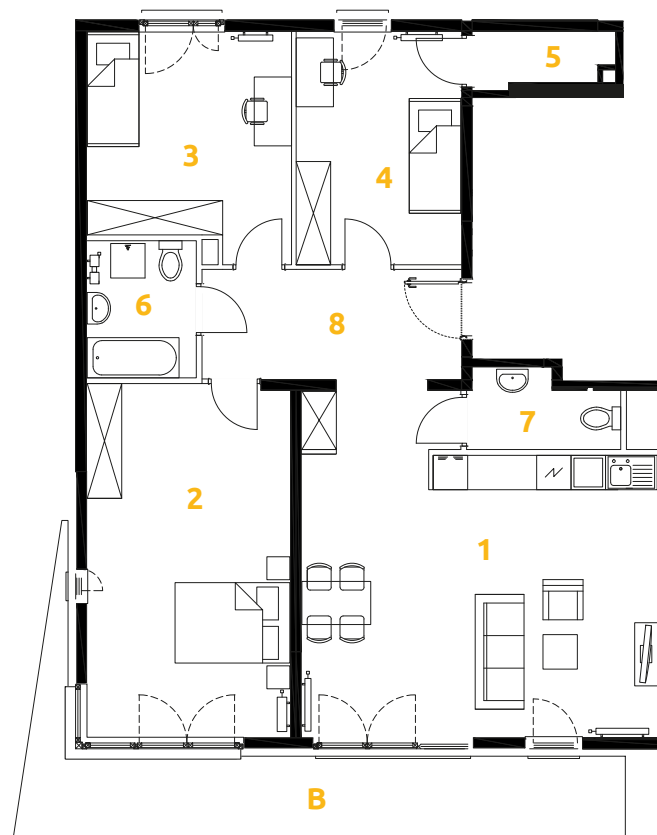

O₃
OZON
ETAP 8

Tu żyj. Tu mieszkaj.

1	POKÓJ + ANEKS KUCHENNY	33.67 m ²
2	POKÓJ	21.68 m ²
3	POKÓJ	13.22 m ²
4	POKÓJ	11.65 m ²
5	GARDEROBA	2.15 m ²
6	ŁAZIENKA	4.54 m ²
7	ŁAZIENKA	3.29 m ²
8	PRZEDPOKÓJ	8.61 m ²
B	BALKON	16.74 m ²

4 POKOJE | 98.81 m²

Budynek: 4

Piętro: 3

Mieszkanie: 8

Przedstawiona aranżacja lokalu jest przykładowa, rysunki w tym zakresie mają charakter poglądowy.

UL. SCHILLINGA

2

4