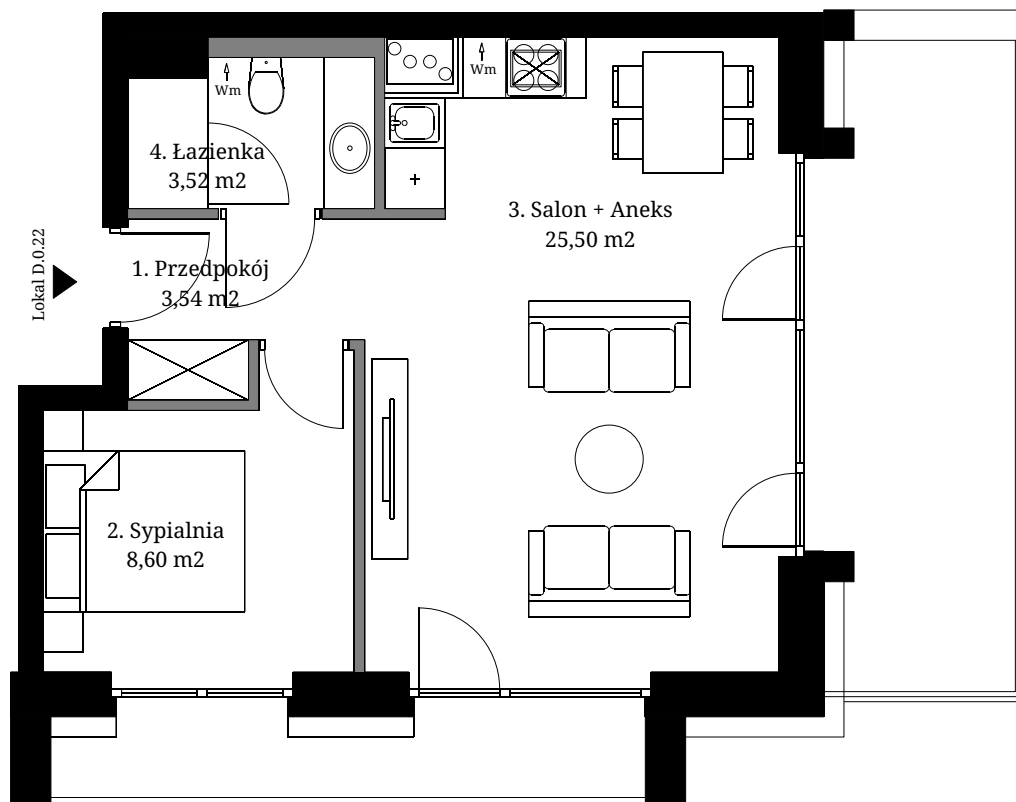

# Seidorf

Mountain Resort

— 1899 —

Powierzchnia wewnętrzna: 42,59 m<sup>2</sup>  
 Powierzchnia użytkowa: 41,16 m<sup>2</sup>

1. Przedpokój	3,54 m <sup>2</sup>
2. Sypialnia	8,60 m <sup>2</sup>
3. Salon + Aneks	25,50 m <sup>2</sup>
4. Łazienka	3,52 m <sup>2</sup>

Powierzchnia pod ścianami  
 demontowanymi 1,43 m<sup>2</sup>  
 Powierzchnia balkonu 16,07 m<sup>2</sup>

Lokalizacja lokali w obiekcie:

 - Obrys lokalu D.0.22

 - Część wspólna

Rzut Parteru

 - Ściana z możliwością demontażu

 - Ściana bez możliwości demontażu