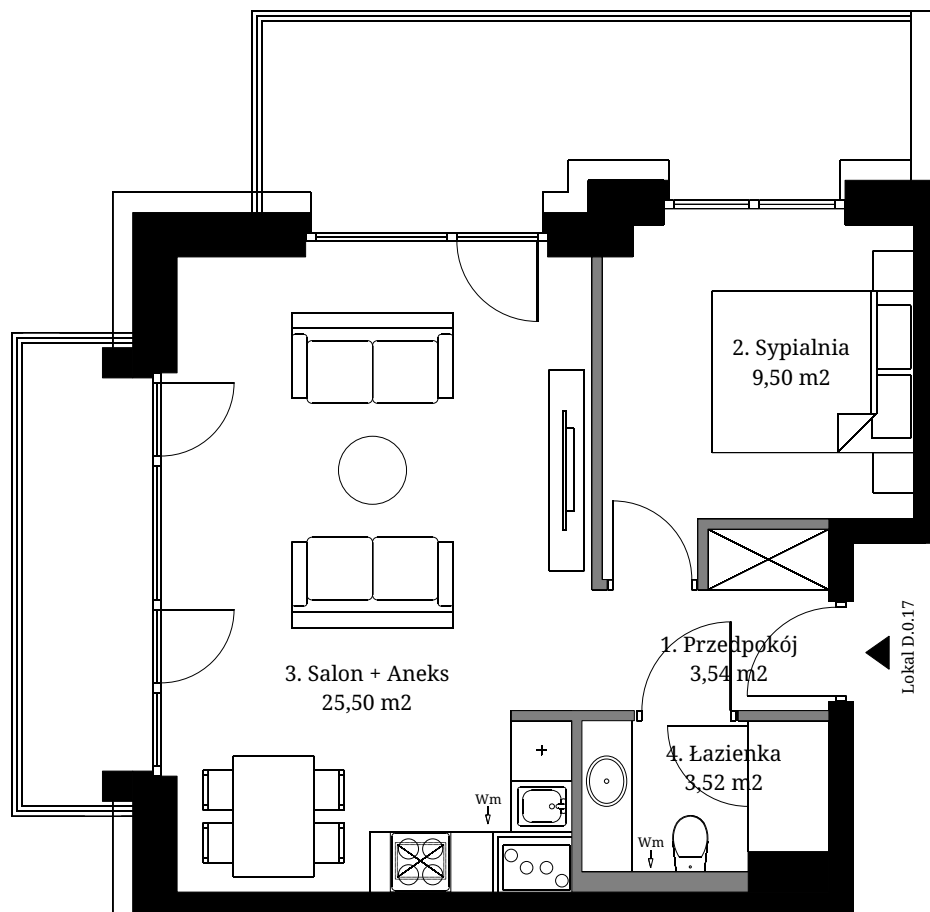

Seidorf

Mountain Resort

— 1899 —

Lokalizacja lokali w obiekcie:

 - Obrys lokalu D.0.17

 - Część wspólna

Rzut Parteru

Powierzchnia wewnętrzna: 43,49 m<sup>2</sup>  
 Powierzchnia użytkowa: 42,06 m<sup>2</sup>

1. Przedpokój	3,54 m <sup>2</sup>
2. Sypialnia	9,50 m <sup>2</sup>
3. Salon + Aneks	25,50 m <sup>2</sup>
4. Łazienka	3,52 m <sup>2</sup>

Powierzchnia pod ścianami demontowalnymi: 1,43 m<sup>2</sup>  
 Powierzchnia balkonów: 15,31 m<sup>2</sup>

 - Ściana z możliwością demontażu

 - Ściana bez możliwości demontażu