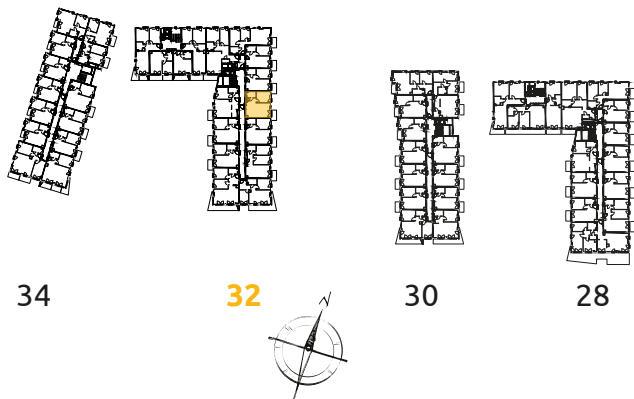

Tu żyj. Tu mieszkaj.

1	POKÓJ + ANEKS KUCHENNY	24.76 m <sup>2</sup>
2	POKÓJ	11.45 m <sup>2</sup>
3	ŁAZIENKA	4.22 m <sup>2</sup>
4	PRZEDPOKÓJ	4.53 m <sup>2</sup>
B	BALKON	3.58 m <sup>2</sup>

**2 POKOJE | 44.96 m<sup>2</sup>**

**Budynek: 32**

**Piętro: 4**

**Mieszkanie: 76**

Przedstawiona aranżacja lokalu jest przykładowa, rysunki w tym zakresie mają charakter poglądowy.

Biurow sprzedaży:  
ul. Stefana Banacha 39/U1  
31-235 Kraków