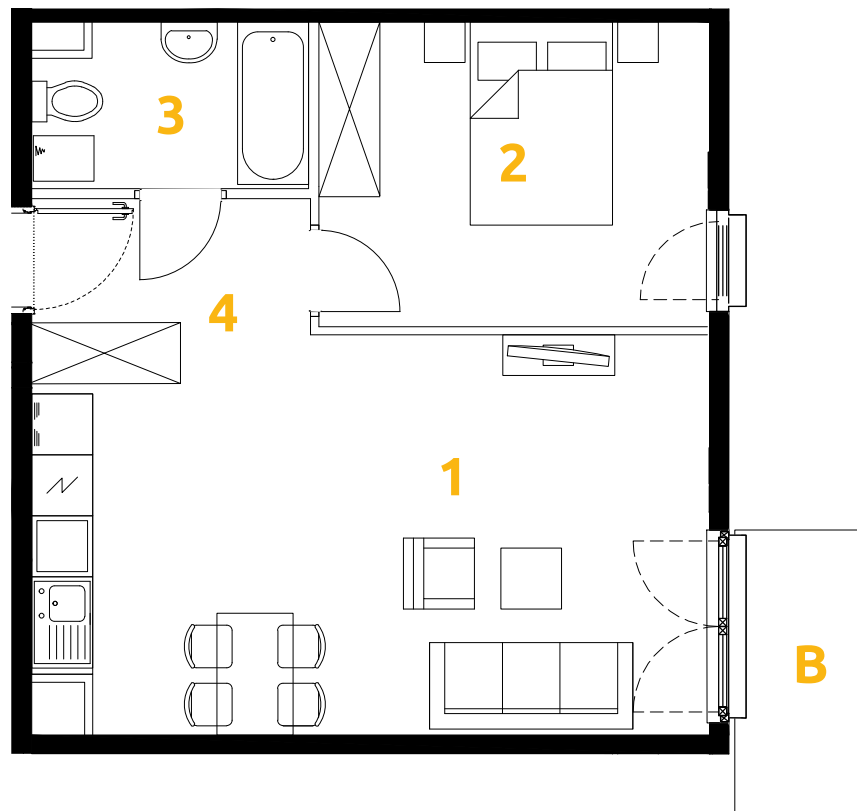

Tu żyj. Tu mieszkaj.

1	POKÓJ + ANEKS KUCHENNY	24.76 m <sup>2</sup>
2	POKÓJ	11.45 m <sup>2</sup>
3	ŁAZIENKA	4.22 m <sup>2</sup>
4	PRZEDPOKÓJ	4.53 m <sup>2</sup>
B	BALKON	3.58 m <sup>2</sup>

**2 POKOJE | 44.96 m<sup>2</sup>**

**Budynek: 32**

**Piętro: 4**

**Mieszkanie: 76**

Przedstawiona aranżacja lokalu jest przykładowa, rysunki w tym zakresie mają charakter poglądowy.

Biurow sprzedaży:  
ul. Stefana Banacha 39/U1  
31-235 Kraków