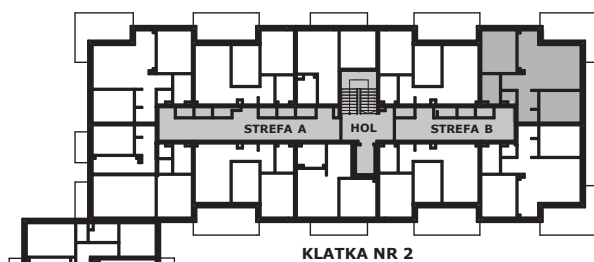

Piano PARK

KOMPOZYCJA PIĘKNA

APARTAMENT NR: 66

powierzchnia - 61,70 M²
piętro 3, budynek F

G.01 POKÓJ Z ANEKSEM	25,58 m ²
G.02 POKÓJ	12,30 m ²
G.03 POKÓJ	10,73 m ²
G.04 HOL	5,30 m ²
G.05 HOL	2,12 m ²
G.06 ŁAZIENKA	4,36 m ²
G.07 WC	1,31 m ²
TARAS	15,34 m ²