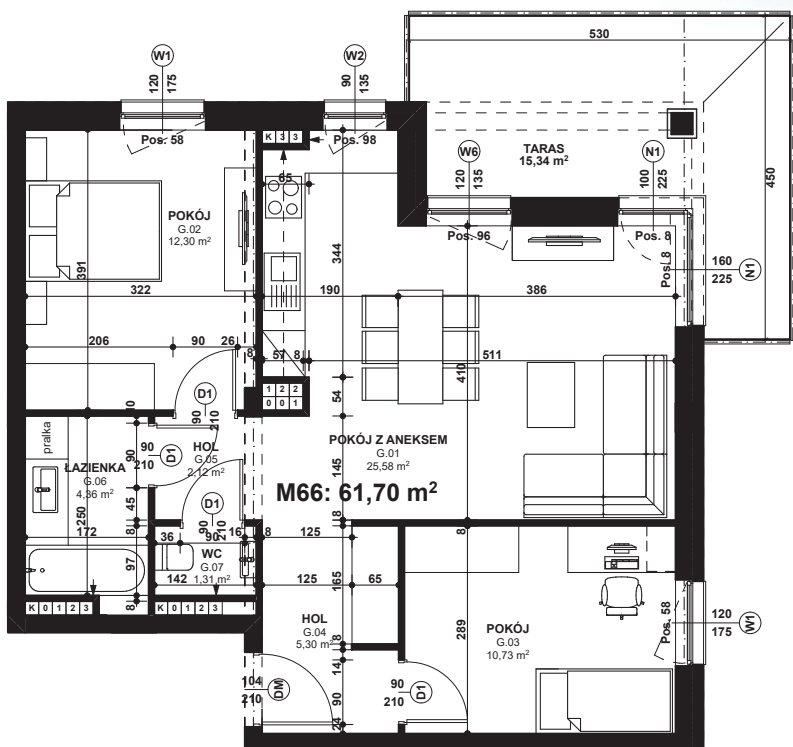

Piano PARK

KOMPOZYCJA PIĘKNA

APARTAMENT NR: 66

powierzchnia - 61,70 M²
piętro 3, budynek F

G.01 POKÓJ Z ANEKSEM	25,58 m ²
G.02 POKÓJ	12,30 m ²
G.03 POKÓJ	10,73 m ²
G.04 HOL	5,30 m ²
G.05 HOL	2,12 m ²
G.06 ŁAZIENKA	4,36 m ²
G.07 WC	1,31 m ²
TARAS	15,34 m ²