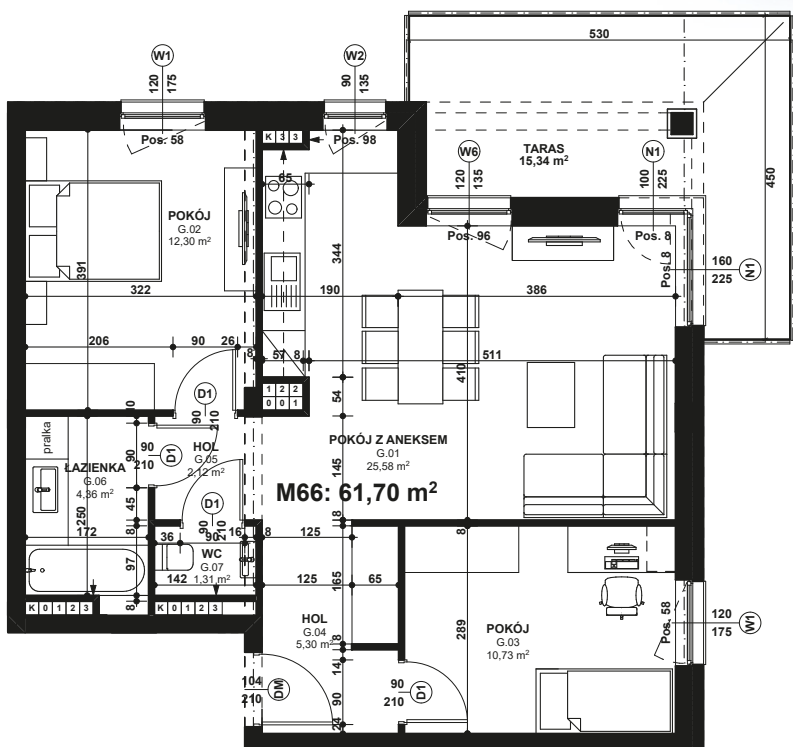

Piano PARK

KOMPOZYCJA PIĘKNA

APARTAMENT NR: 66

powierzchnia - 61,70 M²
piętro 3, budynek H

ZOBACZ CENĘ APARTAMENTU

G.01 POKÓJ Z ANEKSEM	25,58 m ²
G.02 POKÓJ	12,30 m ²
G.03 POKÓJ	10,73 m ²
G.04 HOL	5,30 m ²
G.05 HOL	2,12 m ²
G.06 ŁAZIENKA	4,36 m ²
G.07 WC	1,31 m ²
TARAS	15,34 m ²