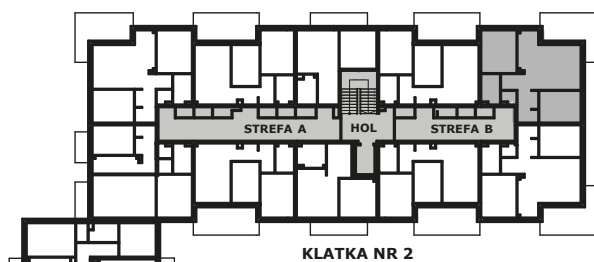

Piano PARK

KOMPOZYCJA PIĘKNA

APARTAMENT NR: 66

powierzchnia - 61,70 M²
piętro 3, budynek H

ZOBACZ CENĘ APARTAMENTU

G.01 POKÓJ Z ANEKSEM	25,58 m ²
G.02 POKÓJ	12,30 m ²
G.03 POKÓJ	10,73 m ²
G.04 HOL	5,30 m ²
G.05 HOL	2,12 m ²
G.06 ŁAZIENKA	4,36 m ²
G.07 WC	1,31 m ²
TARAS	15,34 m ²