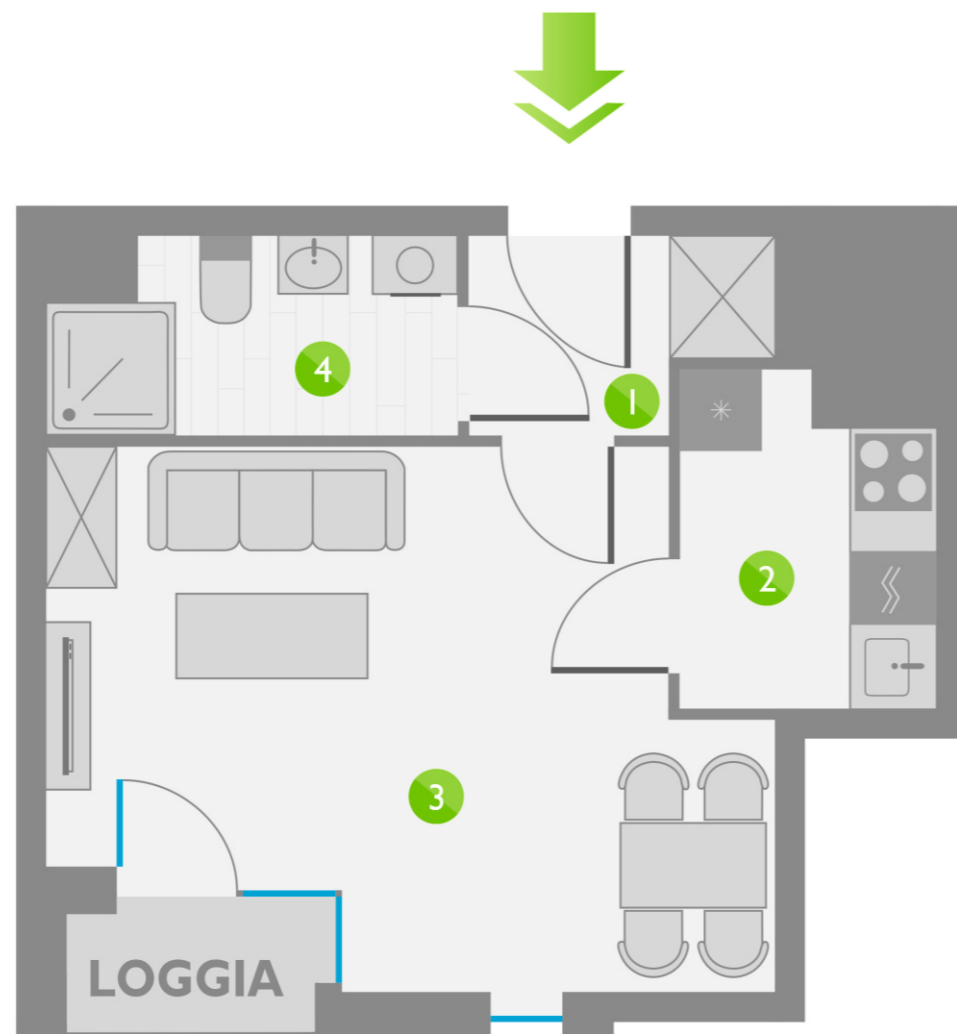

Os. Lotnictwa Polskiego 12

66

PIĘTRO 7

6	P. 1
16	P. 2
26	P. 3
36	P. 4
46	P. 5
56	P. 6
66	P. 7
76	P. 8

ZESTAWIENIE POMIESZCZEŃ:

1	KORYTARZ	2,64 m ²
2	KUCHNIA	4,05 m ²
3	POKÓJ	16,62 m ²
4	ŁAZIENKA	3,89 m ²
ŁĄCZNIE:		27,20 m ²

USYTUOWANIE LOKALU: