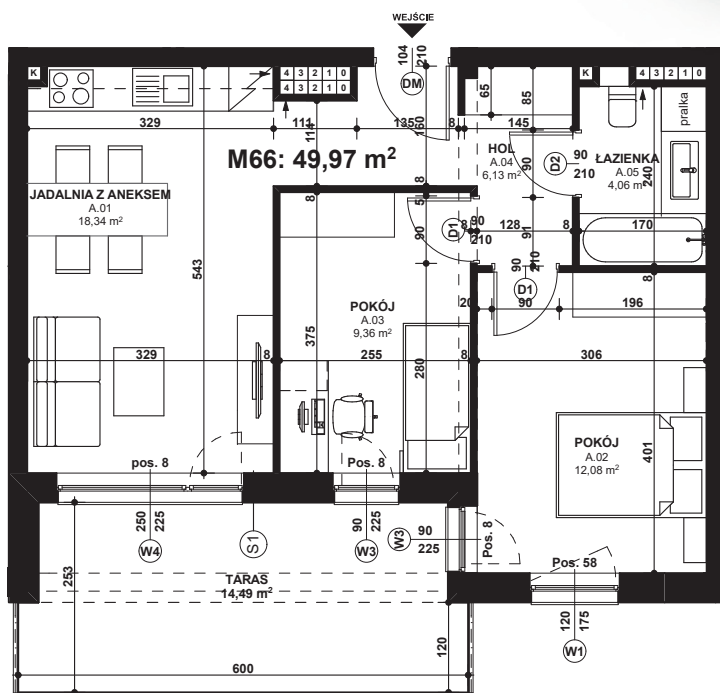

Piano
PARK
KOMPOZYCJA PIĘKNA

APARTAMENT NR: 66

powierzchnia - 49,97 M²
piętro 4, budynek G

A.01 JADALNIA Z ANEKSEM	18,34 m ²
A.02 POKÓJ	12,08 m ²
A.03 POKÓJ	9,36 m ²
A.04 HOL	6,13 m ²
A.05 ŁAZIENKA	4,06 m ²
TARAS	14,49 m ²