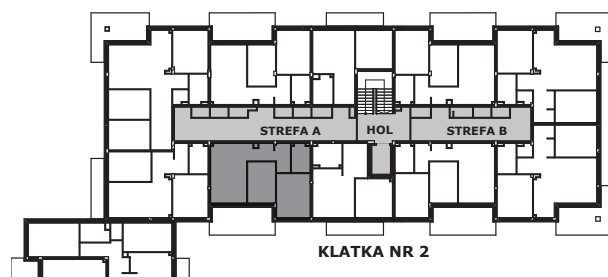

Piano
PARK
KOMPOZYCJA PIĘKNA

APARTAMENT NR: 66

powierzchnia - 49,97 M²
piętro 4, budynek G

A.01 JADALNIA Z ANEKSEM	18,34 m ²
A.02 POKÓJ	12,08 m ²
A.03 POKÓJ	9,36 m ²
A.04 HOL	6,13 m ²
A.05 ŁAZIENKA	4,06 m ²
TARAS	14,49 m ²