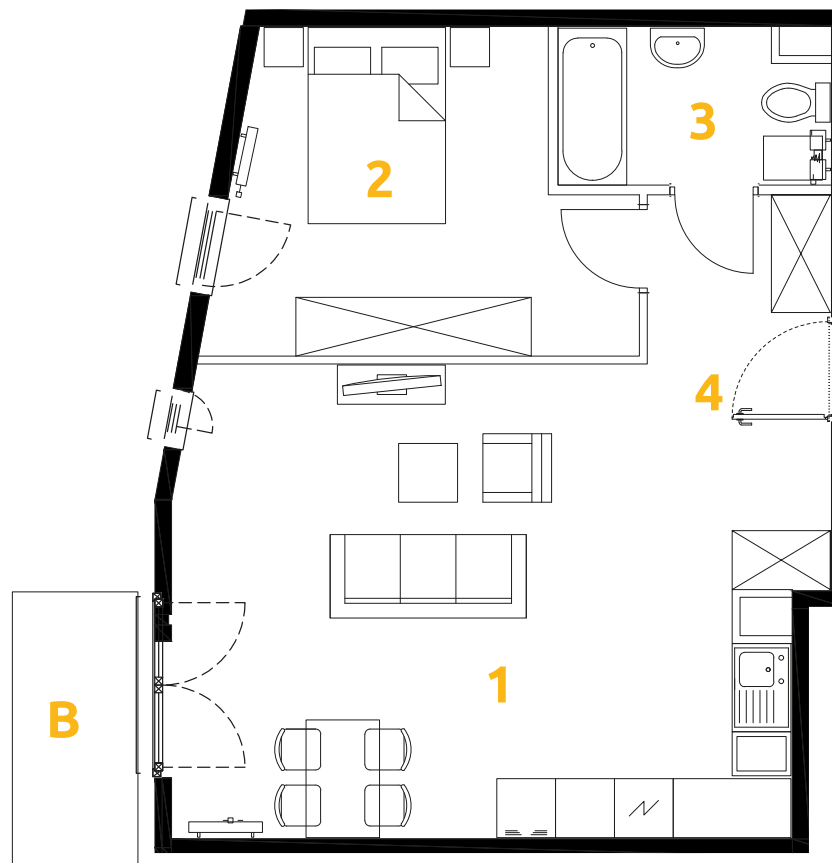

O₃
OSIEDLE
OSZKON
ETAP 8

Tu żyj. Tu mieszkaj.

1	POKÓJ + ANEKS KUCHENNY	26.57 m ²
2	POKÓJ	12.38 m ²
3	ŁAZIENKA	4.24 m ²
4	PRZEDPOKÓJ	7.50 m ²
B	BALKON	3.58 m ²

2 POKOJE | 50.69m²

Budynek: 4

Piętro: 4

Mieszkanie: 57