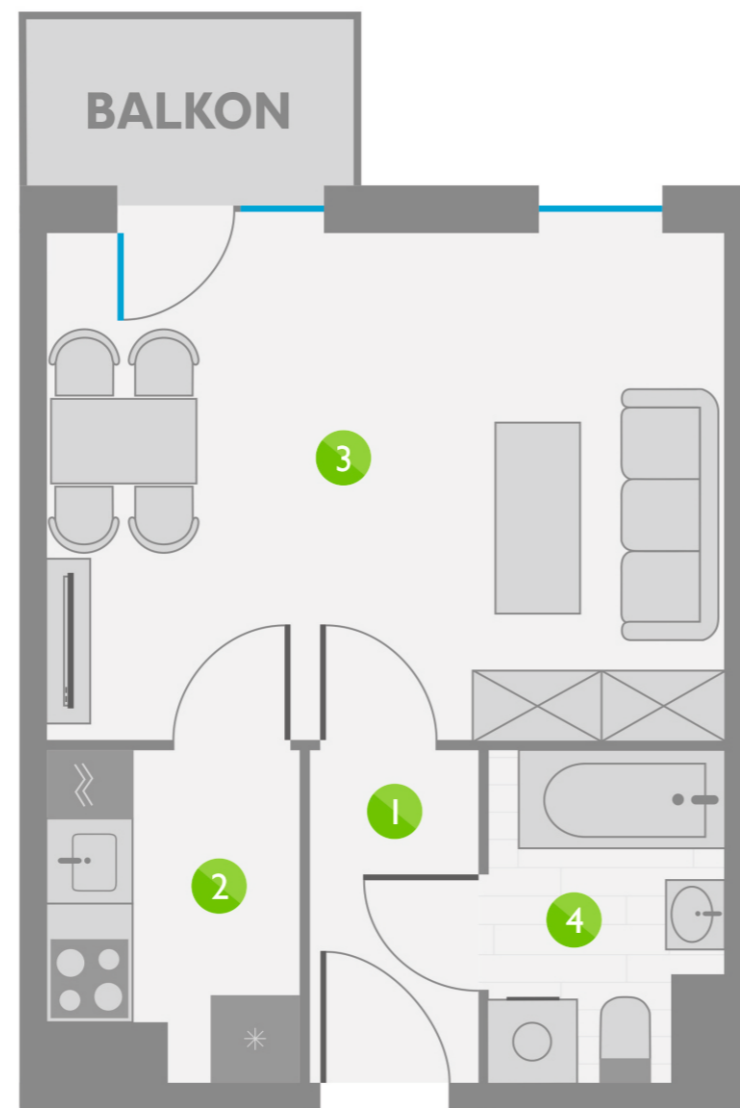

# Os. Lotnictwa Polskiego 12

20

PIĘTRO 2

10	P. 1
20	P. 2
30	P. 3
40	P. 4
50	P. 5
60	P. 6
70	P. 7
80	P. 8

ZESTAWIENIE POMIESZCZEŃ:

1	KORYTARZ	2,95 m <sup>2</sup>
2	KUCHNIA	3,99 m <sup>2</sup>
3	POKÓJ	17,98 m <sup>2</sup>
4	ŁAZIENKA	3,81 m <sup>2</sup>
ŁĄCZNIE:		28,73 m <sup>2</sup>

USYTUOWANIE LOKALU: