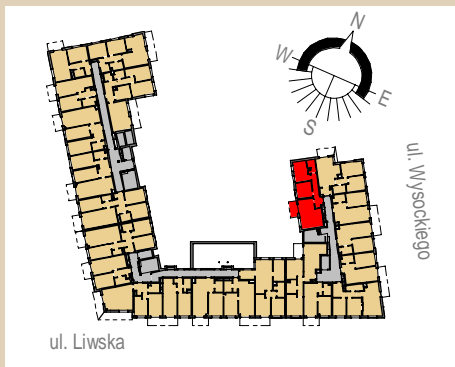

Rezydencja Liwska

Biurow Sprzedaży
Warszawa, ul. Wysockiego 43
rl@lwdevelopment.pl
tel. 501 502 512

Lokal 020

[m2]

020

piętro 2

M3

łazienka	4,01
hol	8,86
pokój 2	9,89
pokój 1	11,55
pokój + a.k.	23,11
	57,42
balkon	4,80
	4,80

Uwaga: mogą wystąpić niewielkie różnice wymiarów pomieszczeń oraz usytuowania przyborów sanitarnych, powstałe w trakcie realizacji prac budowlanych.

skala: 1/100

- elementy konstrukcji budynku	- kanalizacja sanitarna	- przełączniki oświetlenia	- wypust kinkietowy / oprawa kinkietowa zewn.
- ściany działowe wewnątrz lokalu, poza obudowami pionów instalacyjnych mogą być rozbrane	- wentylacja kuchni	- skrzynka bezpiecznikowa	- wypust sufitowy / oprawa sufitowa zewn.
- nawiew powietrza	- wentylacja okapu	- otwory: szerokość 90, wysokość 200	- gniazdo tytkowe pojedyncze / podwójne
- zawór ze złączką do węża ogrodowego	- wentylacja łazienki	- grzejnik	- gniazdo tytkowe hermetyczne pojedyncze/podwójne
- wideodomofon	- zasilanie kuchni	- grzejnik łazienkowy	- gniazdo teleinformatyczne / gniazdo RTV
- dzwonek do drzwi	- belka / nadproże	- skrzynka teletechniczna	- oświetlenie LED