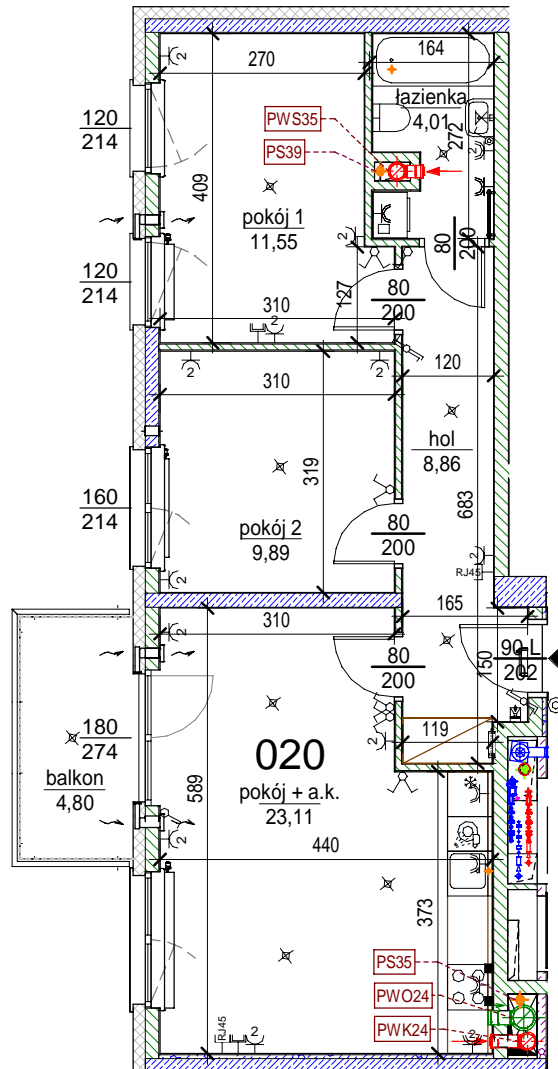

Rezydencja Liwska

Biurow Sprzedaży
Warszawa, ul. Wysockiego 43
rl@lwdevelopment.pl
tel. 501 502 512

Lokal 020

[m2]

020

piętro 2

M3

łazienka	4,01
hol	8,86
pokój 2	9,89
pokój 1	11,55
pokój + a.k.	23,11
	57,42
balkon	4,80
	4,80

Uwaga: mogą wystąpić niewielkie różnice wymiarów pomieszczeń oraz usytuowania przyborów sanitarnych, powstałe w trakcie realizacji prac budowlanych.

skala: 1/100

- elementy konstrukcji budynku	- kanalizacja sanitarna	- przełączniki oświetlenia	- wypust kinkietowy / oprawa kinkietowa zewn.
- ściany działowe wewnątrz lokalu, poza obudowami pionów instalacyjnych mogą być rozbrane	- wentylacja kuchni	- skrzynka bezpiecznikowa	- wypust sufitowy / oprawa sufitowa zewn.
- nawiew powietrza	- wentylacja okapu	- otwory: szerokość 90, wysokość 200	- gniazdo tytkowe pojedyncze / podwójne
- zawór ze złączką do węża ogrodowego	- wentylacja łazienki	- grzejnik	- gniazdo tytkowe hermetyczne pojedyncze/podwójne
- wideodomofon	- zasilanie kuchni	- grzejnik łazienkowy	- gniazdo teleinformatyczne / gniazdo RTV
- dzwonek do drzwi	- belka / nadproże	- skrzynka teletechniczna	- oświetlenie LED