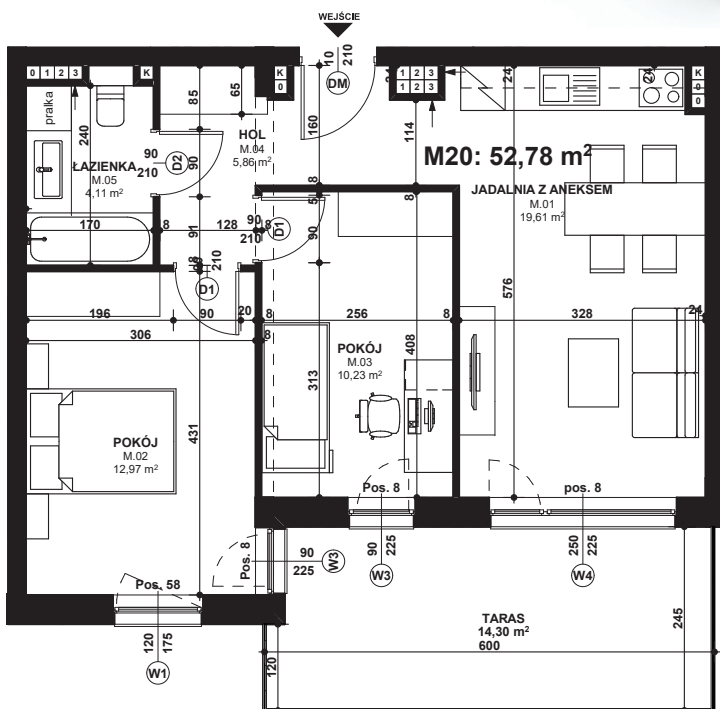

Piano PARK

KOMPOZYCJA PIĘKNA

APARTAMENT NR: 20

powierzchnia - 52,78 M²
piętro 3, budynek F

M.01 JADALNIA Z ANEKSEM	19,61 m ²
M.02 POKÓJ	12,97 m ²
M.03 POKÓJ	10,23 m ²
M.04 HOL	5,86 m ²
M.05 ŁAZIENKA	4,11 m ²
TARAS	14,30 m ²